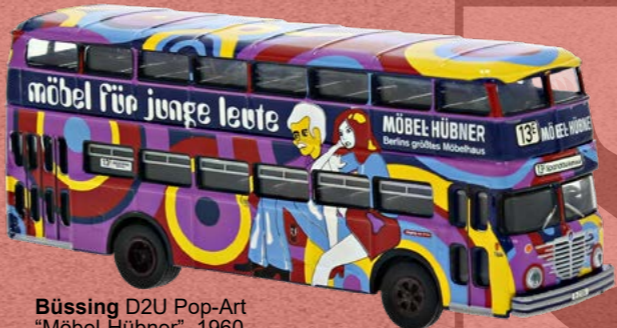

◀Opel Admiral, wehrmachtsgrau, 1938  
Nr. n 20452 19.95 €

VW T1b Präsentationswagen "Schwäbisch Hall", 1960  
Nr. 32457 19.95 € ▶

VW T1b Kasten "Mokaturk" (B), 1960  
Nr. 32757 15.95 € ▶

◀VW Präsentationswagen "Hoover", 1960  
Nr. v 32864 29.95 €

VW 1500, Economy, grün, 1960  
Nr. 26011 6.95 € ▶

### Berlin

MAN 450 HA TLF16 aus Berlin, 1960  
Nr. v 45133 32.95 € ▶

◀MAN 450 HA LF16 aus Berlin, 1965  
Nr. 45103 27.95 €

Büssing D2U "Pfanni", 1960  
Nr. 61255 34.95 € ▲

Büssing D2U Pop-Art "Möbel-Hübner", 1960  
Nr. 61261 39.95 € ▲