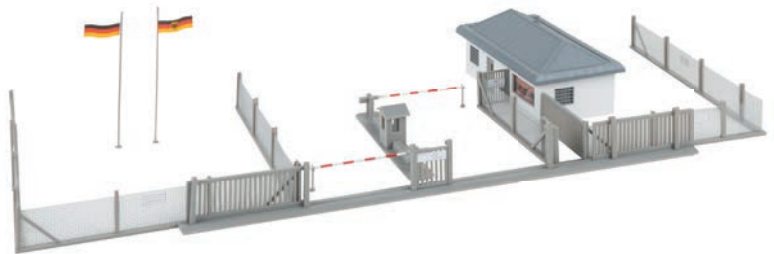

**Epoche IV** • 137 x 39 x 96 mm, 51 x 46 x 38 mm •  
04/21 • 23,99 €\*

6

144102

## Wachgebäude mit Schlagbaum

Kasernenzufahrt mit Schiebe- und Eingangstor, Schlagbäumen, Wachgebäude, Wachhäuschen, Umzäunung und Fahnenmasten.

**Epoche IV** • 132 x 72 x 53 mm • 04/21 • 49,99 €\*

\* Unverbindliche Preisempfehlung - XX/21 Liefermonat