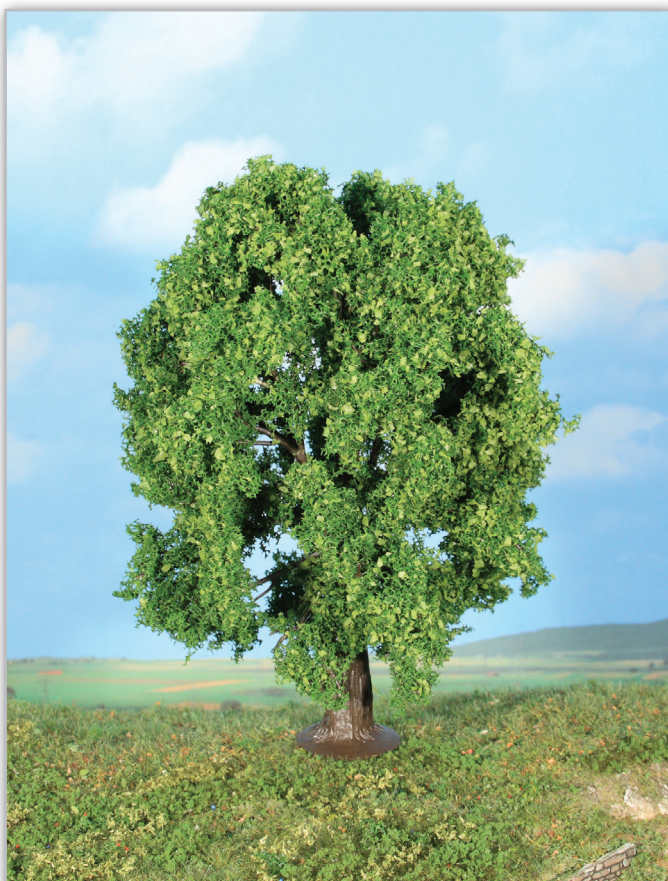

19106 1 Kastanie 18 cm
chestnut tree / châtaignier

€ 15,50