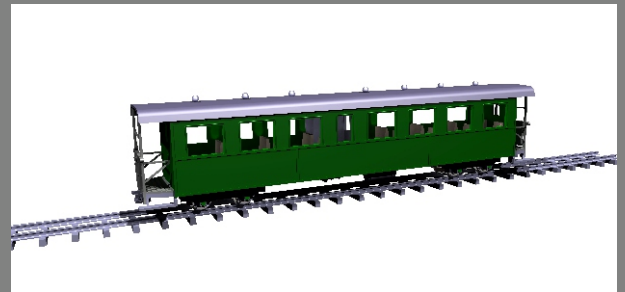

KARSEI-Modellbahn

Neuheiten I /2021

- 29050 gedeckter Güterwagen GGw 97-10-92 mit Heberleinbremse
29051 gedeckter Güterwagen GGw 97-12-84 mit Heberleinbremse
29052 gedeckter Güterwagen GGw 97-14-70 mit Saugluftbremse

- 29060 KB4 | 7 Fenster, grün, TTe
29061 KB4 | 7 Fenster, grün, TTe | zweite Nummer

- 29065 KB4 | 8 Fenster, grün, TTe
29066 KB4 | 8 Fenster, grün, TTe | zweite Nummer

- 29100 KB4 | 7 Fenster, grün, TTm
29101 KB4 | 7 Fenster, grün, TTm | zweite Nummer

- 29105 KB4 | 8 Fenster, grün, TTm
29106 KB4 | 8 Fenster, grün, TTm | zweite Nummer

- 29110 KB4 | 7 Fenster, rot-beige, TTm
29111 KB4 | 7 Fenster, rot-beige, TTm | zweite Nummer

- 29115 KB4 | 8 Fenster, rot-beige, TTm
29116 KB4 | 8 Fenster, rot-beige, TTm | zweite Nummer