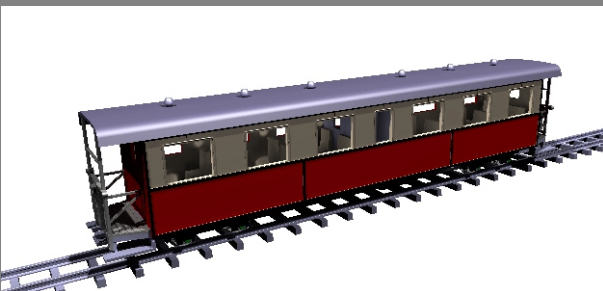

KARSEI-Modellbahn

Neuheiten I /2021

- 29050 gedeckter Güterwagen GGw 97-10-92 mit Heberleinbremse
29051 gedeckter Güterwagen GGw 97-12-84 mit Heberleinbremse
29052 gedeckter Güterwagen GGw 97-14-70 mit Saugluftbremse

- 29060 KB4 | 7 Fenster, grün, TTe
29061 KB4 | 7 Fenster, grün, TTe | zweite Nummer

- 29065 KB4 | 8 Fenster, grün, TTe
29066 KB4 | 8 Fenster, grün, TTe | zweite Nummer

- 29100 KB4 | 7 Fenster, grün, TTm
29101 KB4 | 7 Fenster, grün, TTm | zweite Nummer

- 29105 KB4 | 8 Fenster, grün, TTm
29106 KB4 | 8 Fenster, grün, TTm | zweite Nummer

- 29110 KB4 | 7 Fenster, rot-beige, TTm
29111 KB4 | 7 Fenster, rot-beige, TTm | zweite Nummer

- 29115 KB4 | 8 Fenster, rot-beige, TTm
29116 KB4 | 8 Fenster, rot-beige, TTm | zweite Nummer