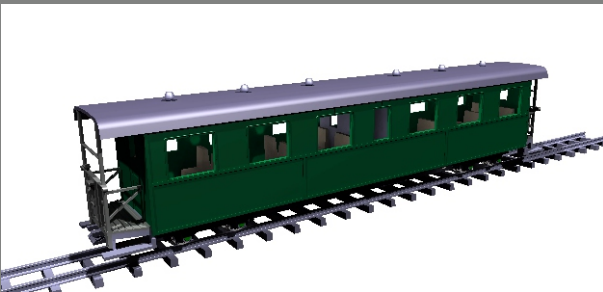

KARSEI-Modellbahn

Neuheiten I /2021

- 29050 gedeckter Güterwagen GGw 97-10-92 mit Heberleinbremse
29051 gedeckter Güterwagen GGw 97-12-84 mit Heberleinbremse
29052 gedeckter Güterwagen GGw 97-14-70 mit Saugluftbremse

- 29060 KB4 | 7 Fenster, grün, TTe
29061 KB4 | 7 Fenster, grün, TTe | zweite Nummer

- 29065 KB4 | 8 Fenster, grün, TTe
29066 KB4 | 8 Fenster, grün, TTe | zweite Nummer

- 29100 KB4 | 7 Fenster, grün, TTm
29101 KB4 | 7 Fenster, grün, TTm | zweite Nummer

- 29105 KB4 | 8 Fenster, grün, TTm
29106 KB4 | 8 Fenster, grün, TTm | zweite Nummer

- 29110 KB4 | 7 Fenster, rot-beige, TTm
29111 KB4 | 7 Fenster, rot-beige, TTm | zweite Nummer

- 29115 KB4 | 8 Fenster, rot-beige, TTm
29116 KB4 | 8 Fenster, rot-beige, TTm | zweite Nummer