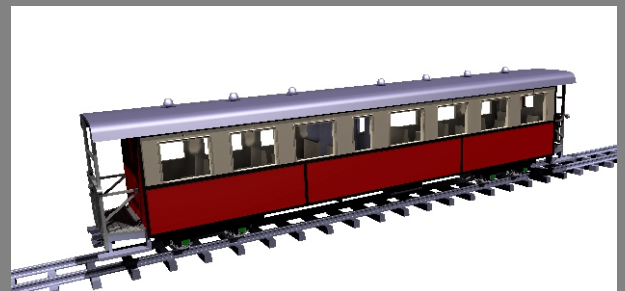

KARSEI-Modellbahn

Neuheiten I /2021

- 29050 gedeckter Güterwagen GGw 97-10-92 mit Heberleinbremse
29051 gedeckter Güterwagen GGw 97-12-84 mit Heberleinbremse
29052 gedeckter Güterwagen GGw 97-14-70 mit Saugluftbremse

- 29060 KB4 | 7 Fenster, grün, TTe
29061 KB4 | 7 Fenster, grün, TTe | zweite Nummer

- 29065 KB4 | 8 Fenster, grün, TTe
29066 KB4 | 8 Fenster, grün, TTe | zweite Nummer

- 29100 KB4 | 7 Fenster, grün, TTm
29101 KB4 | 7 Fenster, grün, TTm | zweite Nummer

- 29105 KB4 | 8 Fenster, grün, TTm
29106 KB4 | 8 Fenster, grün, TTm | zweite Nummer

- 29110 KB4 | 7 Fenster, rot-beige, TTm
29111 KB4 | 7 Fenster, rot-beige, TTm | zweite Nummer

- 29115 KB4 | 8 Fenster, rot-beige, TTm
29116 KB4 | 8 Fenster, rot-beige, TTm | zweite Nummer