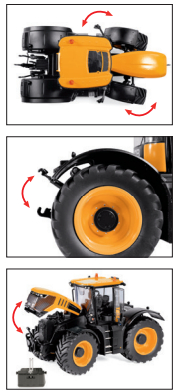

Modelle aus Metall · Die-Cast models · Modèles en métal 1:32

METAL
+
PLASTIC PARTS

1 cm 2
1:32

14+

METAL
+
PLASTIC PARTS

1 cm 2
1:32

14+

METAL
+
PLASTIC PARTS

1 cm 2
1:32

14+

METAL
+
PLASTIC PARTS

1 cm 2
1:32

14+