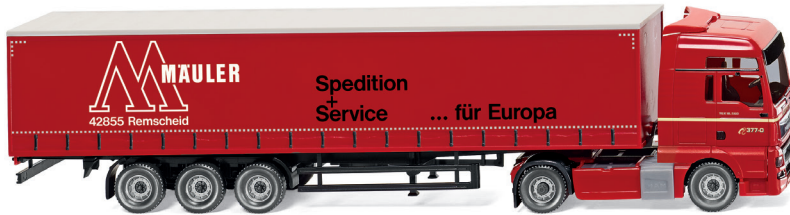

0540 03 Möbelkofferlastzug (MAN) · UVP 18,49 € · 1960-67

Lkw · Trucks · Camions 1:87

MAN · Mercedes-Benz

0536 06 Tankcontainersattelzug 20' (MAN TGX Euro 6c) · UVP 44,99 €

0662 06 Kranwagen (MAN/Fuchs) · UVP 27,49 € · 1969-94