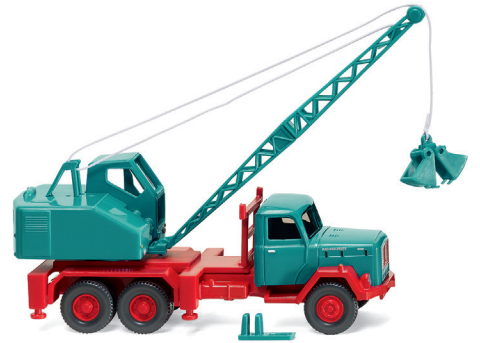

0662 04 Kranwagen (Magirus/Fuchs) · UVP 31,49 € · 1958-64