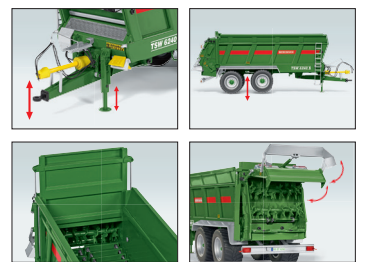

Modelle aus Metall · Die-Cast models · Modèles en métal 1:32

METAL
+
PLASTIC PARTS
1 cm
1:32
14+

METAL
+
PLASTIC PARTS
1 cm
1:32
14+

METAL
+
PLASTIC PARTS
1 cm
1:32
14+

METAL
+
PLASTIC PARTS
1 cm
1:32
14+