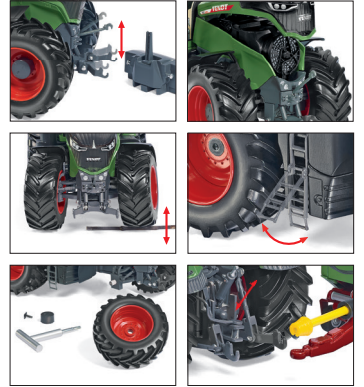

Modelle aus Metall · Die-Cast models · Modèles en métal 1:32

METAL
+
PLASTIC PARTS

1 cm 2
1:32

14+

METAL
+
PLASTIC PARTS

1 cm 2
1:32

14+

METAL
+
PLASTIC PARTS

1 cm 2
1:32

14+

METAL
+
PLASTIC PARTS

1 cm 2
1:32

14+