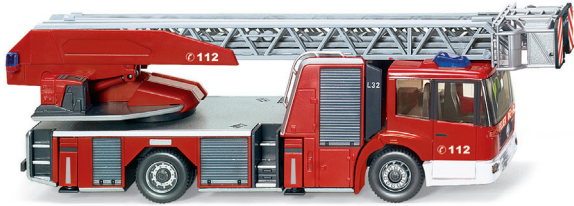

0627 04 Feuerwehr – Metz DL 32 (MB Eonic) · UVP 34,49 €

0224 47 Feuerwehr – Renault R4 · UVP 12,99 € · 1967-74