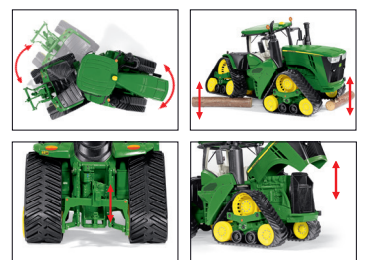

1 cm 2
1:32

14+

0778 48 JCB Fastrac 8330 · UVP 104,95 €

METAL
+
PLASTIC PARTS

1 cm 2
1:32

14+

0778 49 John Deere 9620RX · UVP 125,95 €

METAL
+
PLASTIC PARTS