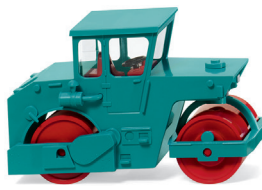

0650 05 Straßenwalze (ABG)
UVP 11,99 € · 1978-82