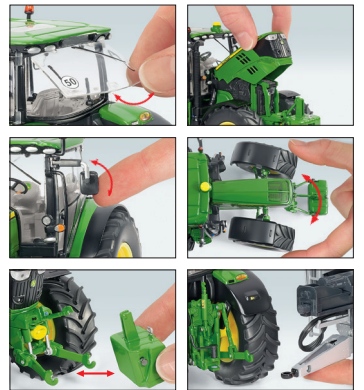

METAL
+
PLASTIC PARTS

1 cm 2
1:32

14+

0778 36 John Deere 6250R · UVP 82,95 €