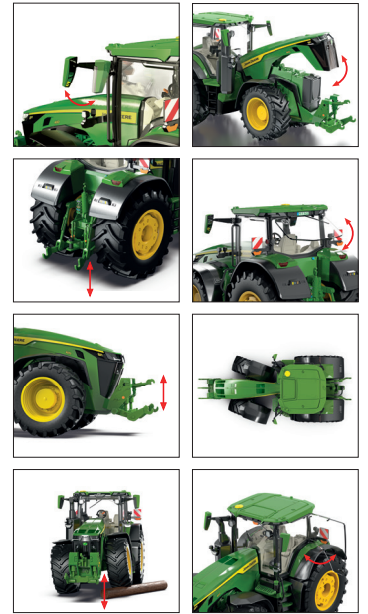

Modelle aus Metall · Die-Cast models · Modèles en métal 1:32

METAL + PLASTIC PARTS

1 cm 2

1:32

14+

METAL + PLASTIC PARTS

1 cm 2

1:32

14+

METAL + PLASTIC PARTS

1 cm 2

1:32

14+