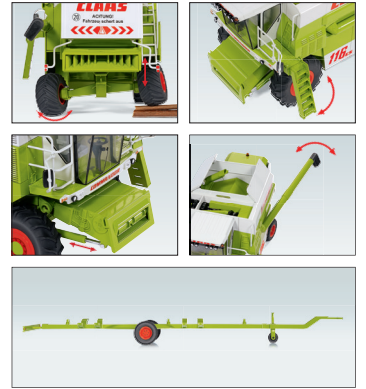

Modelle aus Metall · Die-Cast models · Modèles en métal 1:32

METAL
+
PLASTIC PARTS
1 cm
1:32
14+

METAL
+
PLASTIC PARTS
1 cm
1:32
14+

METAL
+
PLASTIC PARTS
1 cm
1:32
14+

METAL
+
PLASTIC PARTS
1 cm
1:32
14+