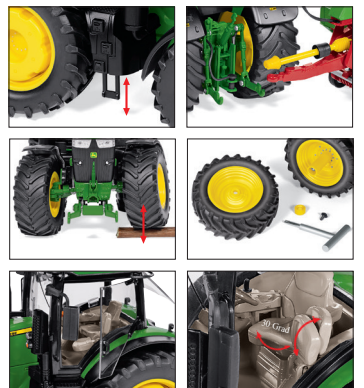

METAL
+
PLASTIC PARTS

1 cm 2
1:32

14+

0778 46 John Deere 7310R mit Zwillingbereifung · UVP 96,95 €

Modelle aus Metall · Die-Cast models · Modèles en métal 1:32

METAL
+
PLASTIC PARTS

1 cm 2
1:32

14+