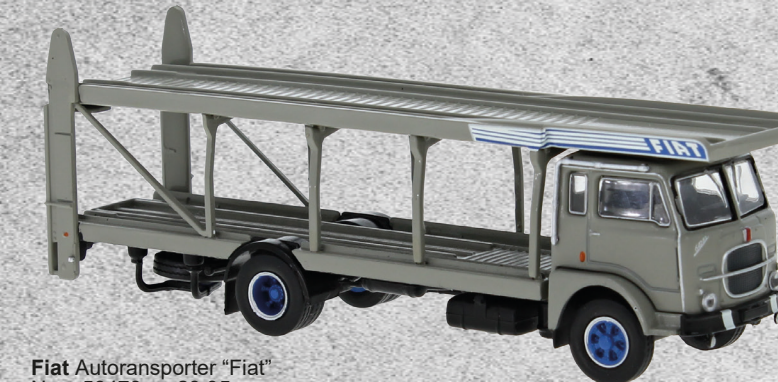

BREKINA-Modellspielwaren GmbH, D-79331 Teningen Aktuelle BREKINA-Infos: www.BREKINA.de

H0
Maßstab
1:87

BREKINA
AUTOMODELLE

April 2021

Borgward B 4500 Tank "Aral"
Nr. n 43025 24.95

MAN 635 Tank "BP"
Nr. n 45055 24.95