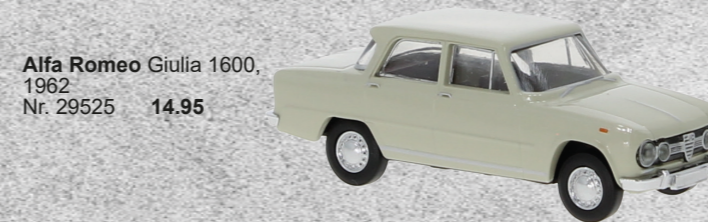

Alfa Romeo GTA 1300, 1965
Nr. n 29701 16.95

Alfa Romeo GTA 1300, 1965
Nr. n 29700 16.95

Alfa Romeo GTA 1300, 1965
Nr. n 29702 16.95

Alfa Romeo Spider,
geschlossen, TD, 1969
Nr. 29608 16.95

Alfa Romeo Spider
TD, 1969
Nr. 29606 16.95