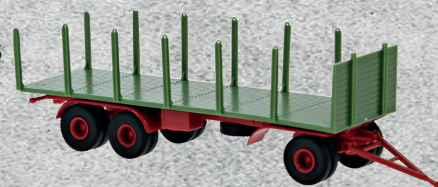

Anhängersatz 3achs Rungen, 1955
Nr. v 55310 6.95

MAN 10.212 F Koffer, 1960
Nr. 78379 14.95