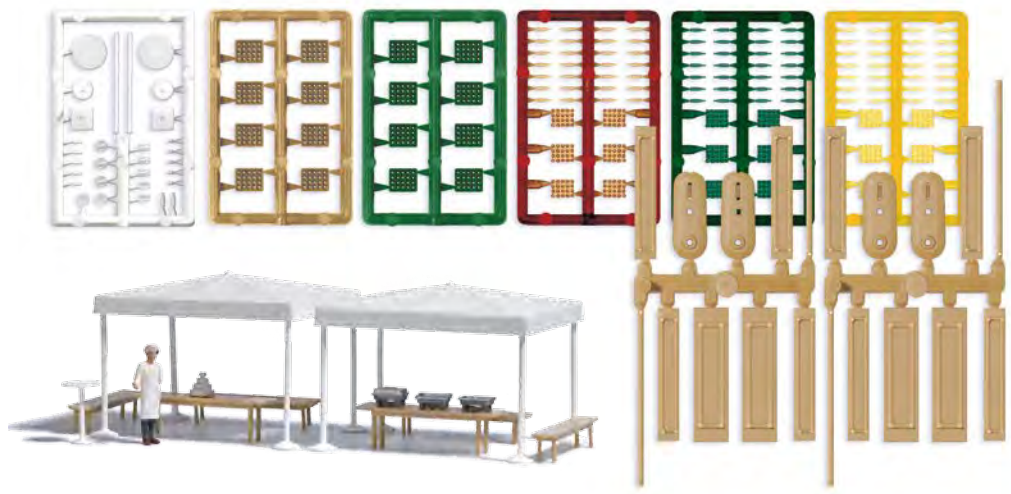

ECHT HOLZ!

H0 1940 Kapelle »Bad Reiboldsgrün«

Bausatz für eine Kapelle aus dem Jahr 1929 nach heute noch existierendem Vorbild im Kurort Bad Reiboldsgrün/Vogtland. Türen, Fenster, Dachgauben, Giebelverkleidung und das filigrane Glockentürmchen auf dem Dach bestehen aus echtem Holz. Beleuchtbar mit Busch LEDs 5998.

Größe: 150 x 112 mm, \bar{I} 142 mm.

Chapel of Bad Reiboldsgruen. Chapelle de Bad Reiboldsgrün. Kit.

DER SCHÖNSTE TAG & ACTION SETS

Für die realistische Belegung Ihrer Modellwelt. Mit thematischem Zubehör und mindestens einer Figur (bemaltes Fertigmodell) in passender Position.

H0 1904 Altes Handwerkerhaus

Dieses marode Gebäude ist als Handwerker- oder Bauernhaus, Werkstatt oder kleine Fabrik universell einsetzbar. Echtes Holz wird für das Fachwerk im Obergeschoss sowie für Türen, Tore und Fenster verwendet. Das untere Stockwerk besitzt eine verwitterte Putzfassade, die in super-realistischer 3D-Optik ausgeführt ist. Die matte Oberfläche hat einen modellgerecht rauen Charakter in Optik und Haptik. Mit Nachbildung der Natursteinverblendung an den Ecken. Das doppelflügelige Tor (Öffnung 32 x 32 mm) ist mit beweglichen Scharnieren ausgestattet. Beleuchtbar mit Busch LEDs 5998 sowie Beleuchtungssockel Busch 4280. Größe: 182 x 127 mm, I 96 mm.

H0 7693 Gittermast mit Sirene

Die Warnsirene alarmiert im Katastrophenfall die Einsatzkräfte. Sie ist auf der Spitze eines hohen Gittermastes montiert und wird mit passenden Schildern zum Ausschneiden geliefert. Höhe: 112 mm. Ohne Funktion. Fertigmodell.
Lattice mast with siren. Finished model. Mat en treillis avec sirène. Livré monté.