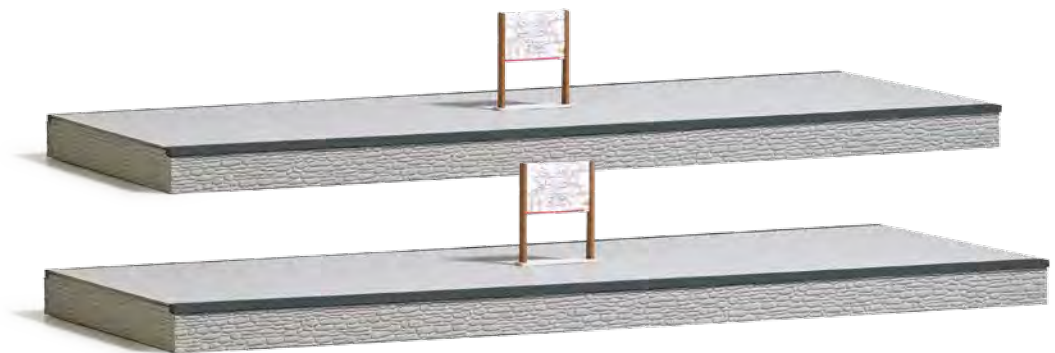

Train station Elbingerode. Gare d'Elbingerode. Kit.

ECHT HOLZ!

0 10002 Bahnhof »Adorf«

Bausatz für einen Bahnhof nach einem Vorbild in Adorf (sächsisches Vogtland). Die Holzkonstruktion ist, wie im Original, aus Echtholz ausgeführt. Komplett ausgestattet mit Regenrinnen, Uhr (ohne Funktion), Fahrplantafern und Ausschneidebogen. Ideale Ergänzung: Bahnhof Nr. 10003. Größe: 385 x 150 mm, Ĩ 116 mm. Bahnhof: Ĩ 18 mm.
Train platform. Quai. Kit.