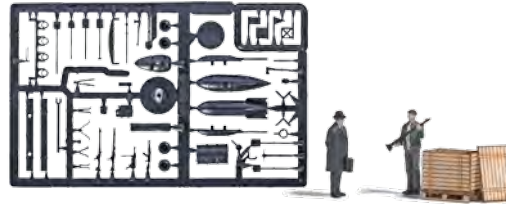

H0 7978

H0 7982

H0 7983

ACTION SETS

H0 7949 FKK

Mit 4 Figuren, 2 Luftmatratzen, Baum (85 mm hoch) und Zaun mit Pfosten (Länge: 110 mm).
Naturism. Naturisme.

H0 7918 Die Kaugummiblase

3 Kaugummiautomaten in originalgetreuer Ausführung. Mit Junge, der einen Automat bedient, und Mädchen mit Kaugummiblase. Inklusive Steinmauer, Länge 240 mm.
Bubblegum bubble. La bulle chewing-gum.

H0 7919 Raucherecke

2 Zigarettenautomaten in originalgetreuer Ausführung und 2 Raucher. Mit Steinmauer, Länge 240 mm.
Smokers' corner. Coin fumeurs.

H0 7944 Seifenkistenfahrt

Seifenkiste mit Kind als Fahrer und Kind als »Anschubser«. 4 weitere Seifenkisten enthalten. Farben können abweichen.
Soapbox cars. Course de caisses à savon.