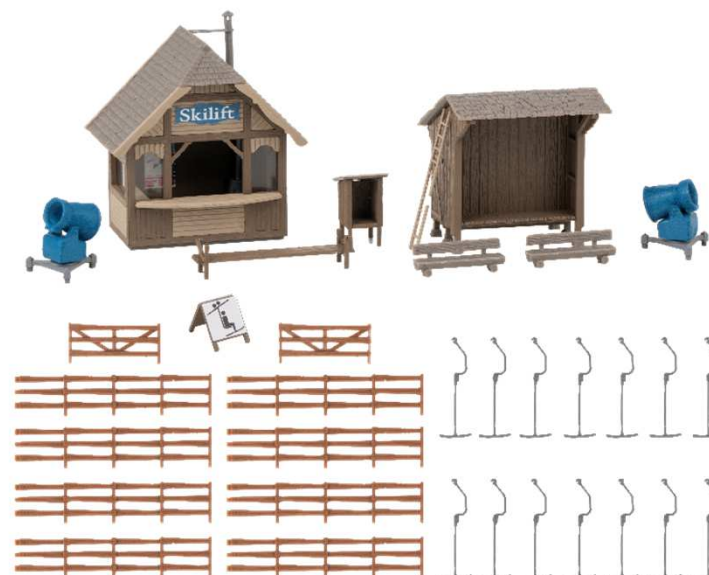

Inhalt: Stellwerk, Güterschuppen, 2 Schrebergärten, Bahnübergang mit Bahnschranke

Epoche III - Bahnübergang: 95 x 40 x 30 mm (2 x) - Güterschuppen: 175 x 81 x 63 mm - Schrebergarten 1: 105 x 75 x 41 mm - Schrebergarten 2: 105 x 75 x 30 mm - Stellwerk: 97 x 67 x 80 mm - 10/23 - 39,99 €*

134001

2 Weihnachtsmarktbuden

Weihnachtsmarktzauber auf der H0-Modelleisenbahn. Ein Lebkuchen- und Mini-Café-Stand mit vielen Leckereien und passenden Stehtischen laden zum gemütlichen Verweilen ein.

Epoche IV - Bude 1: 50 x 49 x 43 mm -
Bude 2: 43 x 43 x 45 mm - 10/23 - 19,99 €*

134002

2 Weihnachtsmarktbuden mit beleuchtetem Weihnachtsbaum

Modellbau auch zu Weihnachten. Die vorweihnachtliche Stimmung auf der H0-Modelleisenbahn mit stimmungsvoll beleuchtetem und schneebedecktem Weihnachtsbaum und zwei klassischen Weihnachtsmarktbuden. Lichterkette mit LEDs liegt bei.

- Anschluss: 5 V, Gleichspannung
- 20 warmweiße LEDs
- Gesamtlänge: 400 mm

Epoche IV - Bude 1: 86 x 57 x 54 mm - Bude 2:
70 x 39 x 59 mm - Baumhöhe: 100 mm - 11/23 - 29,99 €*

134003

Schlepplift mit Kiosk