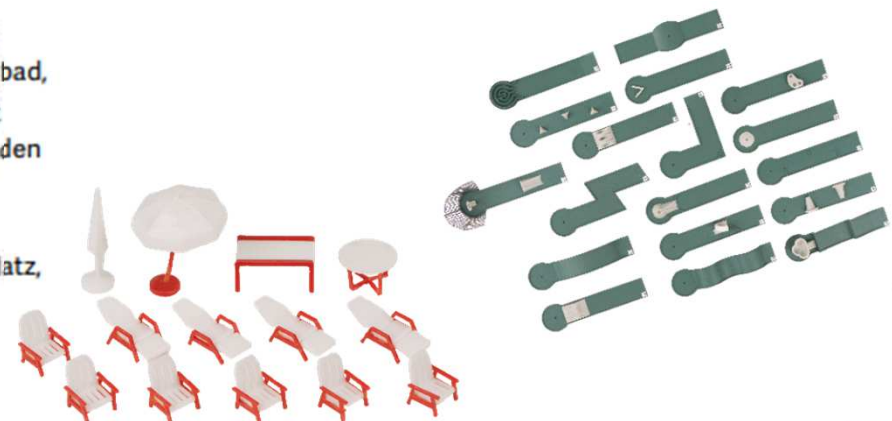

FALLER Aktions-Sets 2023

Weihnachts- und Winterthemen

190136

Aktions-Set »Freizeit«

Wer kennt es nicht, das nostalgische Freibad auf dem Dorf und in der Kleinstadt? Schon der Eingangsbereich mit Drehkreuz, Kiosk und Kasse sowie die Umkleidekabinen, das Schwimmbad, Freiluftduschen, Liegebänke mit Sonnenschirmen, ein liebevoll ausgestalteter Spielplatz mit Tischtennisplatten, diversen Klettergeräten, Rutsche und einer vielfältigen Minigolfanlage laden zu einem unbeschwerten Tag im Sommer ein.

Inhalt: Eingangsbereich, Schwimmbad, Freiluftduschen, Liegebänke, Sonnenschirme, Spielplatz, Tischtennisplatten, Minigolfanlage

Epoche IV · Schwimmbad: 400 x 258 x 70 mm · Einbautiefe: 13 mm · 10/23 · 49,99 €*

190137
Aktions-Set
»Bahnhof Feldkirchen«

Einsteigen bitte! Dieses Bahnhof-Set enthält einen typisch ländlichen Bahnhof mit schöner grauer Steinfassade und teilüberdachtem Bahnsteig, dazu einen zweistöckigen Güterschuppen mit einer Laderampe sowie ein kleines Bahnwärterhäuschen mit zwei Schranken, um einen Bahnübergang zu gestalten.