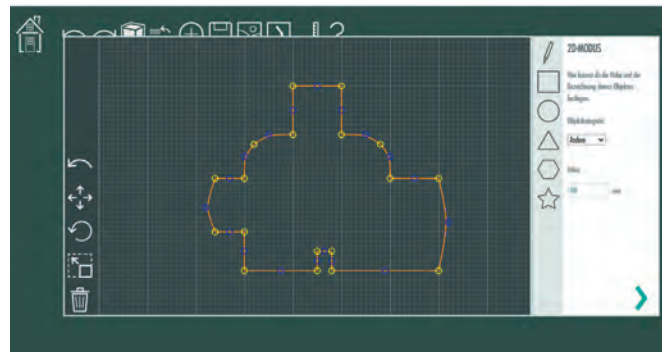

FREIER BAUEN MIT MEHR MÖGLICHKEITEN

Das neue FALLER CREATE ist da!

Wir freuen uns sehr, Ihnen das neue FALLER CREATE vorstellen zu dürfen! In den letzten Monaten haben wir alles gegeben, um die am meisten gewünschten Funktionen umzusetzen und FALLER CREATE auf ein neues Level zu heben. www.faller-create.de

Die wichtigsten Neuerungen im Überblick

Neben H0 können Sie jetzt auch in anderen Maßstäben, beispielsweise N oder TT millimetergenau bauen.

Alle Formen und Accessoires lassen sich frei in der Größe anpassen und verzerren. Sie können sogar Löcher schneiden.

Ihre Zeichnung wird anschließend in 3D umgewandelt und kann von Ihnen weiterbearbeitet werden.

Sie können Ihr Modell nun auch für andere Benutzer freigeben. Sie finden es dann zusätzlich auch im Bereich 'Galerie'. Dort kann es von anderen Benutzern favorisiert werden. Außerdem können andere Benutzer Ihr Modell einsammeln und für sich weiterbearbeiten.