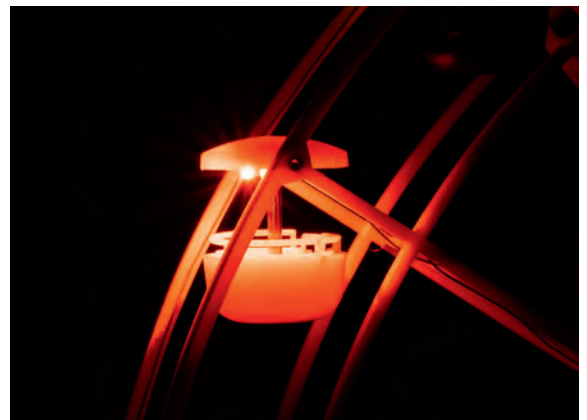

140312

Riesenrad

Ein Modell, das auf keiner Kirmesanlage fehlen darf. Zum Antrieb des Modells wird der FALLER-Motor, Art. 180629, 12-16 V, Wechselspannung benötigt. Für die komplette Beleuchtung aller Gondeln wird das Riesenrad-LED-Lichtset, Art. 180728 benötigt.

Epoche II • Bewegliches Modell • 215 x 199 x 326 mm • 97,99 €*

180728

Riesenrad-LED-Lichtset

Modellpflege für ein einfaches Handling! Beleuchtungs-Kit in LED-Technik für das Modell »Riesenrad«, Art. 140312. Mit diesem Set erstrahlen alle 20 Gondeln Ihres Riesenrads in fünf verschiedenen, konstant leuchtenden Farben (orange, gelb, grün, rot, blau).

Eine Beleuchtung für den Eingangsbogen mit drei LEDs liegt dem Set ebenfalls bei.

49,99 €*

242317

Riesenrad-LED-Lichtset

Modellpflege für ein einfaches Handling! Beleuchtungs-Kit in LED-Technik für das Modell »Riesenrad«, Art. 242312. Mit diesem Set erstrahlen alle 24 Gondeln Ihres Riesenrads in sechs verschiedenen, konstant leuchtenden Farben (rot, gelb, grün, blau, orange, weiß). Eine Beleuchtung für den Eingangsbogen mit drei LEDs liegt dem Set ebenfalls bei.

49,99 €*

25

242312

Riesenrad

Zum Antrieb des Modells wird der FALLER-Motor, Art. 180629, 12-16 V, Wechselspannung benötigt. Mit dem Riesenrad-LED-Lichtset, Art. 242317 können alle 24 Gondeln beleuchtet werden.

Epoche II • Bewegliches Modell • 210 x 129 x 220 mm • 11/21 • 69,99 €*

170500

EXPERT RAPID

Inhalt: 10 g • 11/21 • 14,49 €*