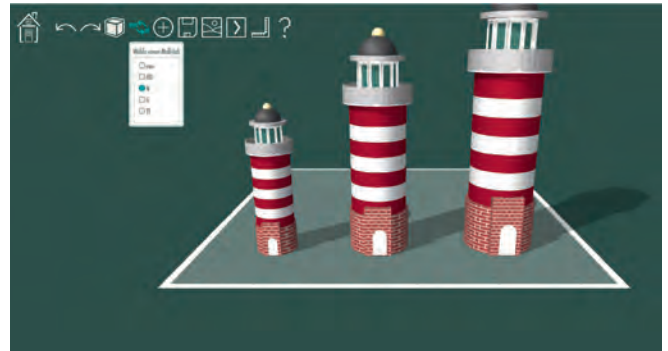

FREIER BAUEN MIT MEHR MÖGLICHKEITEN

Das neue FALLER CREATE ist da!

Wir freuen uns sehr, Ihnen das neue FALLER CREATE vorstellen zu dürfen! In den letzten Monaten haben wir alles gegeben, um die am meisten gewünschten Funktionen umzusetzen und FALLER CREATE auf ein neues Level zu heben. www.faller-create.de

Die wichtigsten Neuerungen im Überblick

Neben H0 können Sie jetzt auch in anderen Maßstäben, beispielsweise N oder TT millimetergenau bauen.

Alle Formen und Accessoires lassen sich frei in der Größe anpassen und verzerren. Sie können sogar Löcher schneiden.

Ihre Zeichnung wird anschließend in 3D umgewandelt und kann von Ihnen weiterbearbeitet werden.

Sie können Ihr Modell nun auch für andere Benutzer freigeben. Sie finden es dann zusätzlich auch im Bereich 'Galerie'. Dort kann es von anderen Benutzern favorisiert werden. Außerdem können andere Benutzer Ihr Modell einsammeln und für sich weiterbearbeiten.