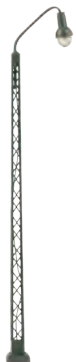

272124 3 Stück • 35,99 €*
272224 1 Stück • 13,99 €*
LED-Gittermast-Bogenleuchte
Höhe: 117 mm • 09/21