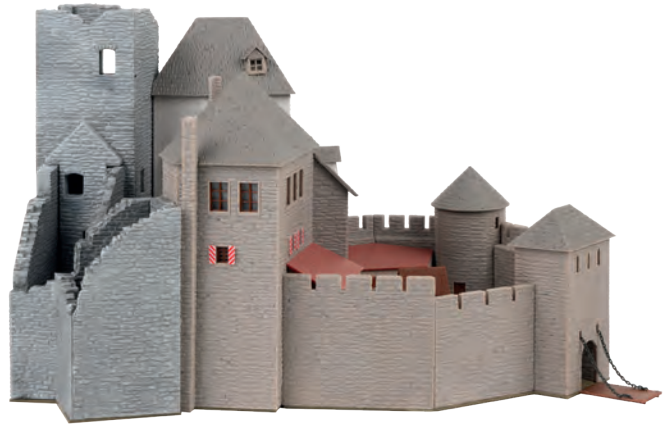

232196

Burg »Rabenstein«

Spektakuläre Burgenwelt! Mittelalterliche Burganlage mit weitläufigem Grundriss, Palas, Wohnturm und einer Bergfriedruine.

Eine massive Ringmauer mit Zinnen sowie ein Tor- und ein Wehrrundturm umschließen den großen Burghof mit Nebengebäuden und einem zentralen Brunnen mit Überdachung. Weitblick! »Burg Rabenstein« eignet sich auch als H0- und TT-Hintergrundmodell.

Epoche I • 287 x 180 x 210 mm • 10/21 • 64,99 €*

21