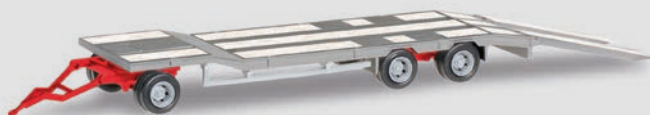

076135-006
Goldhofer TU3 Anhänger, hellgrau / light grey

HO 1/87
12,95 €

Neuer Auflieger