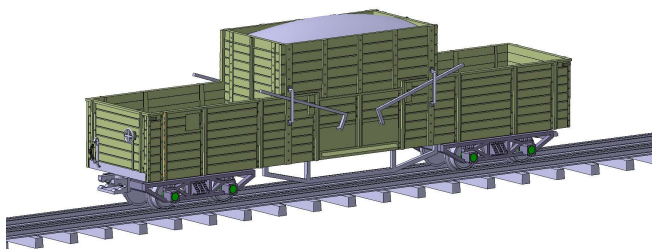

KARSEI - Modellbahn

TTe - Vorschau 2022

Q1 / 2022

- 29220 Schmalspurwagen 720, DR, Ep. III/IV, blechbeplankt
- 29221 Schmalspurwagen 720, DR, Ep. III/IV, blechbeplankt, 2te Nummer

- 29225 Schmalspurwagen 720, DR, Ep. III/IV, Holzwände
- 29226 Schmalspurwagen 720, DR, Ep. III/IV, Holzwände, 2te Nummer

Q2 / 2022

- 29230 Rekowagen Basis Traglastenwagen, DR, Ep. III/IV
- 29231 Rekowagen Basis Traglastenwagen, DR, Ep. III/IV, 2te Nummer

Q2 / 2022

- 29235 Rekowagen Basis 720, DR, Ep. III/IV
- 29236 Rekowagen Basis 720, DR, Ep. III/IV, 2te Nummer

Q3 / 2022

- 29045 Schotterwagen 97-10-18, DR, Ep. III/IV

Q4 / 2022

- 29080 Klappdeckelwagen KKw, DR, Ep. III/IV
- 29081 Klappdeckelwagen KKw, DR, Ep. III/IV, 2te Nummer

Die Modelle der Einheitsschmalspurwagen werden auf Grund der gegebenen Marktsituation nicht produziert