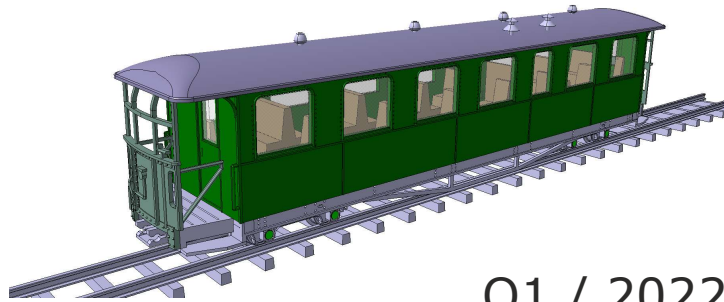

KARSEI - Modellbahn

TTe - Vorschau 2022

Q1 / 2022

- 29220 Schmalspurwagen 720, DR, Ep. III/IV, blechbeplankt
- 29221 Schmalspurwagen 720, DR, Ep. III/IV, blechbeplankt, 2te Nummer

- 29225 Schmalspurwagen 720, DR, Ep. III/IV, Holzwände
- 29226 Schmalspurwagen 720, DR, Ep. III/IV, Holzwände, 2te Nummer

Q2 / 2022

- 29230 Rekowagen Basis Traglastenwagen, DR, Ep. III/IV
- 29231 Rekowagen Basis Traglastenwagen, DR, Ep. III/IV, 2te Nummer

Q2 / 2022

- 29235 Rekowagen Basis 720, DR, Ep. III/IV
- 29236 Rekowagen Basis 720, DR, Ep. III/IV, 2te Nummer

Q3 / 2022

- 29045 Schotterwagen 97-10-18, DR, Ep. III/IV

Q4 / 2022

- 29080 Klappdeckelwagen KKw, DR, Ep. III/IV
- 29081 Klappdeckelwagen KKw, DR, Ep. III/IV, 2te Nummer

Die Modelle der Einheitsschmalspurwagen werden auf Grund der gegebenen Marktsituation nicht produziert