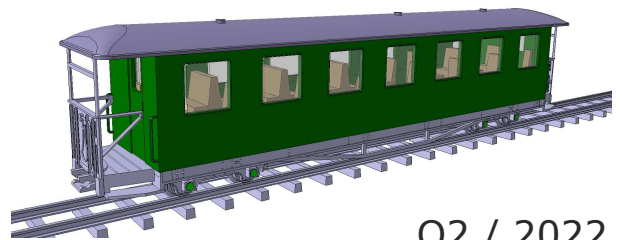

KARSEI - Modellbahn

TTe - Vorschau 2022

Q1 / 2022

- 29220 Schmalspurwagen 720, DR, Ep. III/IV, blechbeplankt
- 29221 Schmalspurwagen 720, DR, Ep. III/IV, blechbeplankt, 2te Nummer

- 29225 Schmalspurwagen 720, DR, Ep. III/IV, Holzwände
- 29226 Schmalspurwagen 720, DR, Ep. III/IV, Holzwände, 2te Nummer

Q2 / 2022

- 29230 Rekowagen Basis Traglastenwagen, DR, Ep. III/IV
- 29231 Rekowagen Basis Traglastenwagen, DR, Ep. III/IV, 2te Nummer

Q2 / 2022

- 29235 Rekowagen Basis 720, DR, Ep. III/IV
- 29236 Rekowagen Basis 720, DR, Ep. III/IV, 2te Nummer

Q3 / 2022

- 29045 Schotterwagen 97-10-18, DR, Ep. III/IV

Q4 / 2022

- 29080 Klappdeckelwagen KKw, DR, Ep. III/IV
- 29081 Klappdeckelwagen KKw, DR, Ep. III/IV, 2te Nummer

Die Modelle der Einheitsschmalspurwagen werden auf Grund der gegebenen Marktsituation nicht produziert