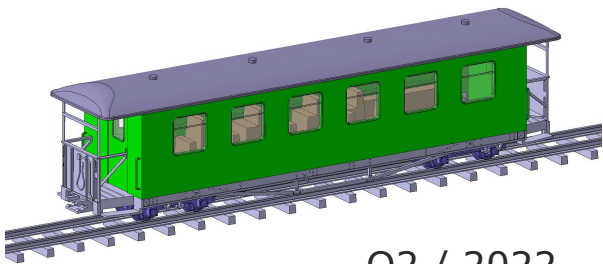

KARSEI - Modellbahn

TTe - Vorschau 2022

Q1 / 2022

- 29220 Schmalspurwagen 720, DR, Ep. III/IV, blechbeplankt
- 29221 Schmalspurwagen 720, DR, Ep. III/IV, blechbeplankt, 2te Nummer

- 29225 Schmalspurwagen 720, DR, Ep. III/IV, Holzwände
- 29226 Schmalspurwagen 720, DR, Ep. III/IV, Holzwände, 2te Nummer

Q2 / 2022

- 29230 Rekowagen Basis Traglastenwagen, DR, Ep. III/IV
- 29231 Rekowagen Basis Traglastenwagen, DR, Ep. III/IV, 2te Nummer

Q2 / 2022

- 29235 Rekowagen Basis 720, DR, Ep. III/IV
- 29236 Rekowagen Basis 720, DR, Ep. III/IV, 2te Nummer

Q3 / 2022

- 29045 Schotterwagen 97-10-18, DR, Ep. III/IV

Q4 / 2022

- 29080 Klappdeckelwagen KKw, DR, Ep. III/IV
- 29081 Klappdeckelwagen KKw, DR, Ep. III/IV, 2te Nummer

Die Modelle der Einheitsschmalspurwagen werden auf Grund der gegebenen Marktsituation nicht produziert