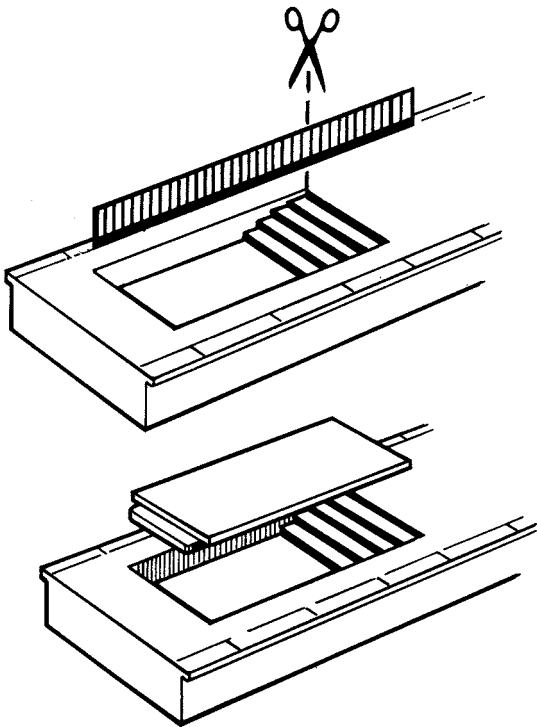

13 297

Auhagen

1 Satz Bahnsteige

mit Geländer und eventuell benötigter Abdeckplatte für den Treppenschacht.

2 Stück 232 x 38 x 10 mm

1 Stück 232 x 55 x 10 mm

Auhagen GmbH

OT Hüttengrund 25
D-09496 Marienberg/Erzgeb.
Fon: +49 (0) 37 35.668466
Fax: +49 (0) 37 35.668433
www.auhagen.de