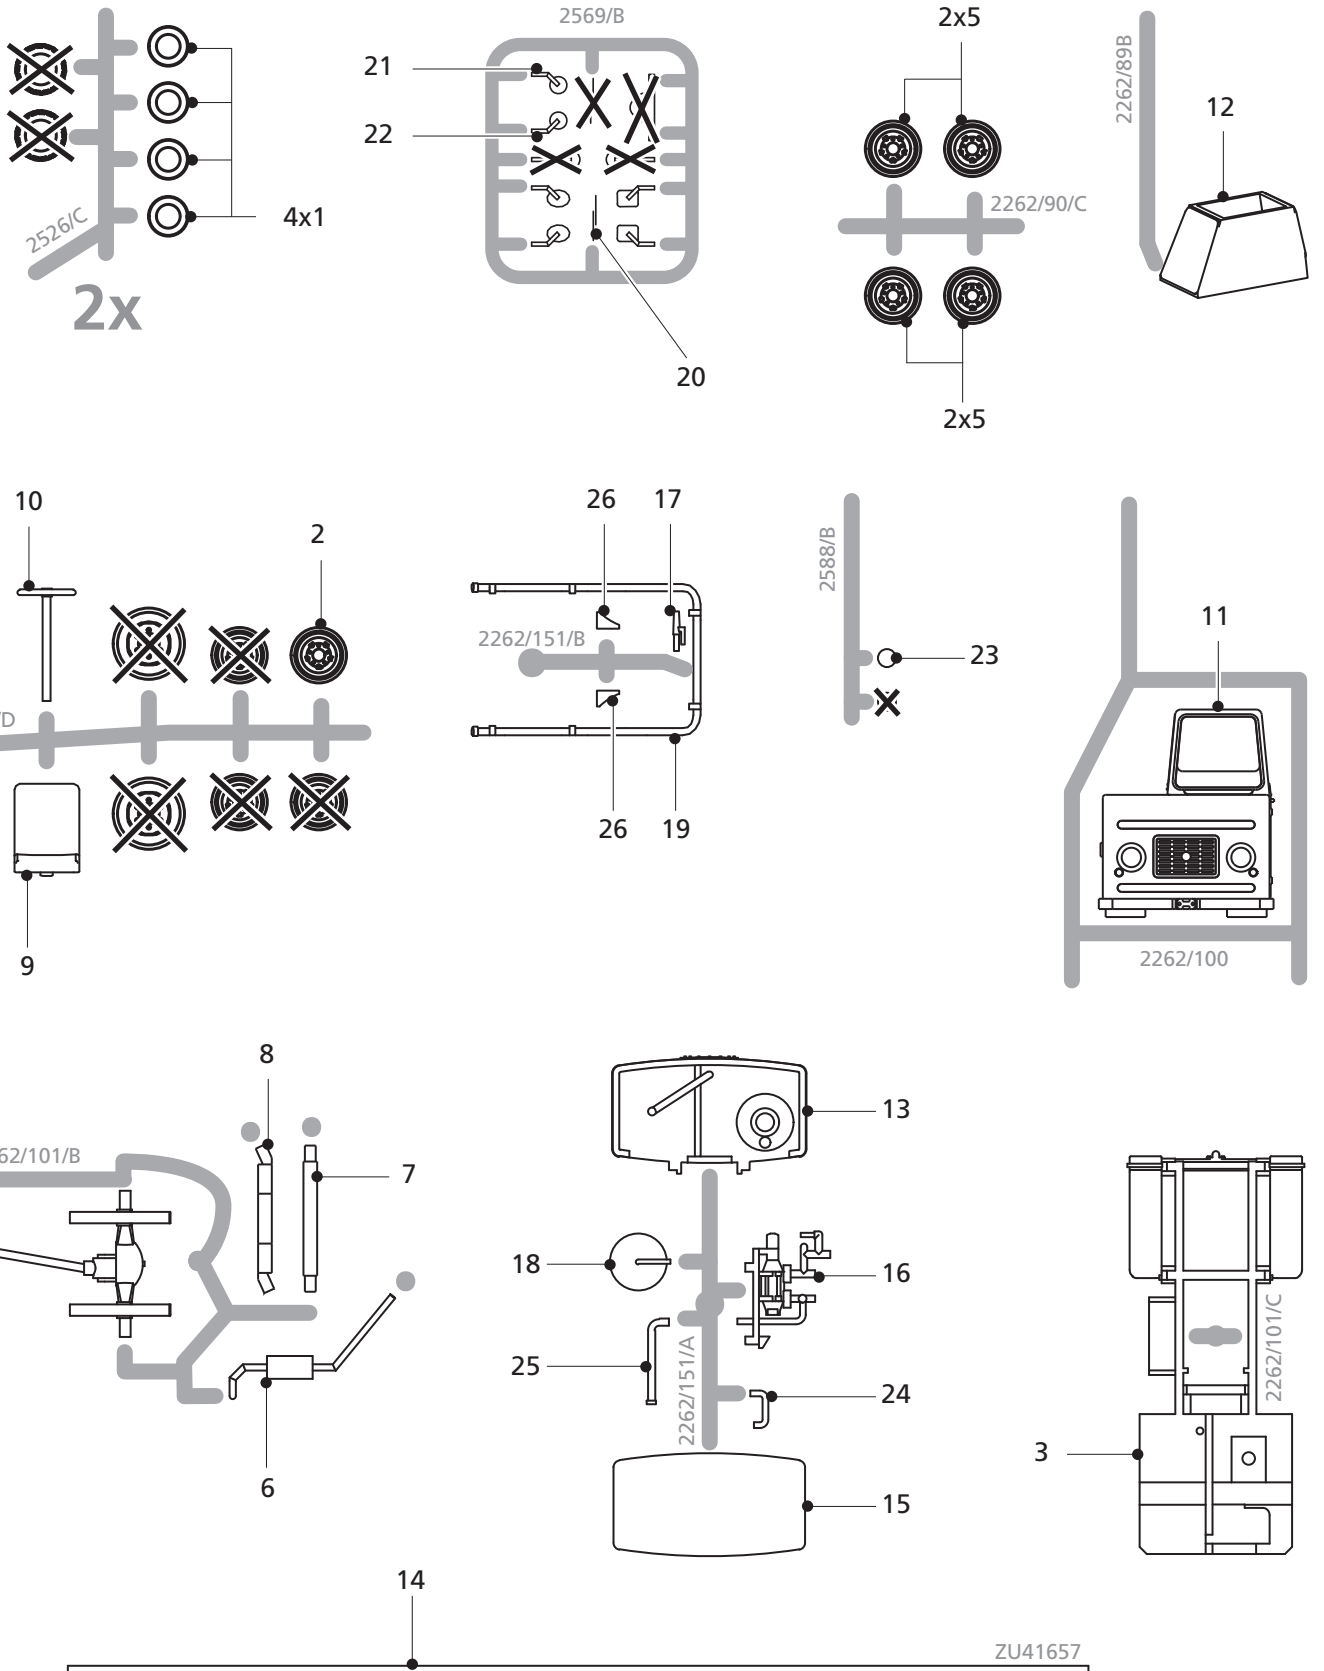

H0

41 657

Multicar M22 mit Wassertank

ZU41657