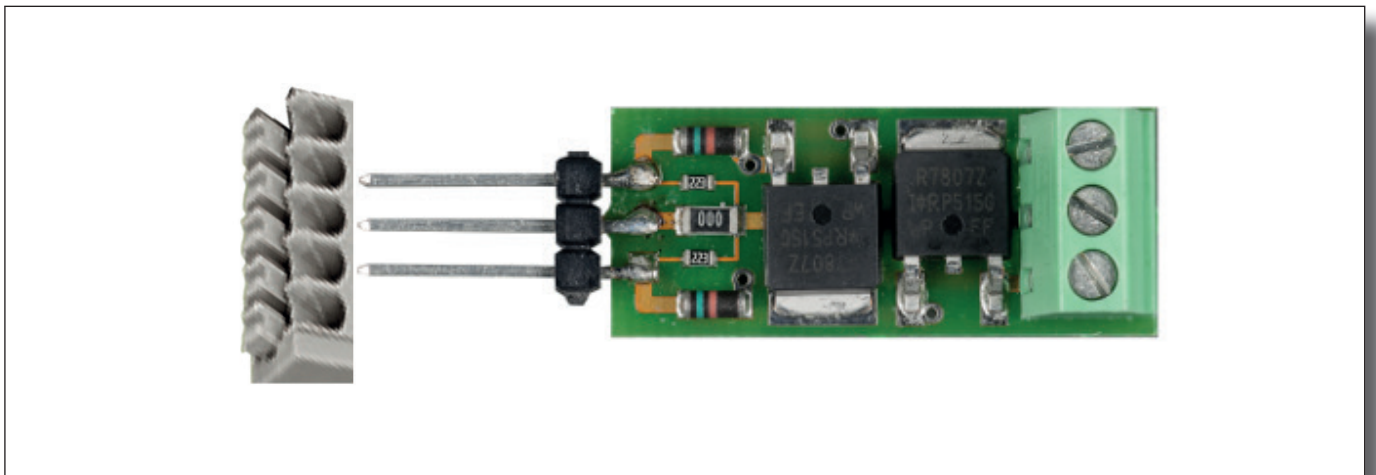

Doehler & Haass Adapter für motorische Weichenantriebe

Einleitung

Dieser Adapter ermöglicht den Anschluss motorischer Weichenantriebe (zwei Drähte, Drehrichtungswechsel durch Umpolung) an unseren Funktionsdecoder. Für jeden motorischen Weichenantrieb wird ein eigener Adapter benötigt. Alle Eigenschaften des Funktionsdecoders (einstellbare Impulszeit, Kurzschlussicherung usw.) bleiben dabei erhalten.

Einstellmöglichkeiten

Zur vollständigen Information greifen Sie bitte auf die Beschreibung des Funktionsdecoders zurück, welche Sie von unserem Internetauftritt herunterladen können.

Einbau

Stecken Sie den Adapter bitte in die mittleren drei der fünf Anschlüsse eines Ausgangspaares ein:

Ansicht Frontal

Ansicht seitlich

Verdrahtung mit Rückmeldung

Technische Daten	Adapter für motorische Weichenantriebe
Abmessungen [mm]	33 x 12,5 x 12
Gesamtbelastbarkeit	3,0 A

Sicherheitshinweise

Dieses Produkt wird für Kinder unter 14 Jahren nicht empfohlen.