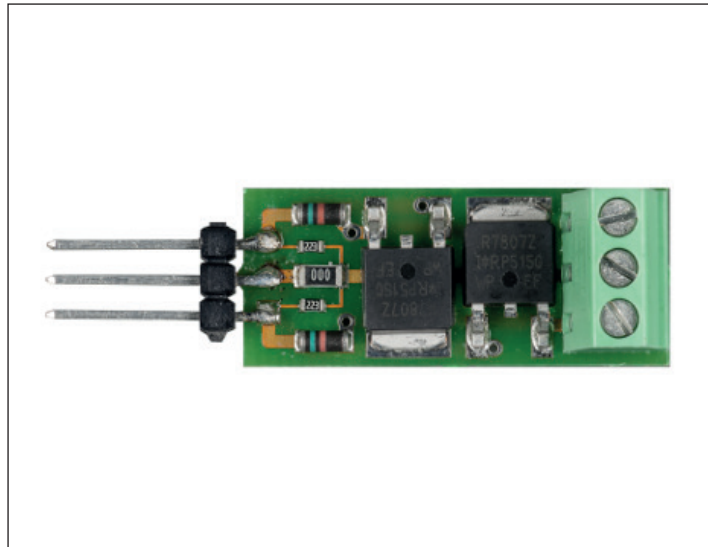

Doehler & Haass Adapter für motorische Weichenantriebe

Einleitung

Dieser Adapter ermöglicht den Anschluss motorischer Weichenantriebe (zwei Drähte, Drehrichtungswechsel durch Umpolung) an unseren Funktionsdecoder. Für jeden motorischen Weichenantrieb wird ein eigener Adapter benötigt. Alle Eigenschaften des Funktionsdecoders (einstellbare Impulszeit, Kurzschlussicherung usw.) bleiben dabei erhalten.

Einstellmöglichkeiten

Zur vollständigen Information greifen Sie bitte auf die Beschreibung des Funktionsdecoders zurück, welche Sie von unserem Internetauftritt herunterladen können.

Einbau

Stecken Sie den Adapter bitte in die mittleren drei der fünf Anschlüsse eines Ausgangspaares ein:

Ansicht Frontal

Ansicht seitlich

Verdrahtung mit Rückmeldung

Technische Daten	Adapter für motorische Weichenantriebe
Abmessungen [mm]	33 x 12,5 x 12
Gesamtbelastbarkeit	3,0 A

Sicherheitshinweise

Dieses Produkt wird für Kinder unter 14 Jahren nicht empfohlen.