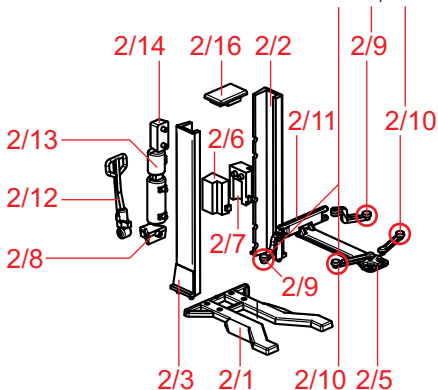

Art. Nr. 180979

EINSÄULENHEBEBÜHNE

ONE-COLUMN CAR LIFT
PONT ÉLÉVATEUR À UNE COLONNE
HEFBRUG MET EEN ZUIL

Bemalungshinweis, schwarz
Painting instruction, black
Instruction de coloration, noir
Schilderadviezen, zwart