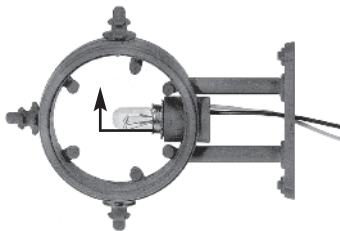

Bahnhofsuhr, beleuchtet

POLA G

Illuminated station clock
Horloge du gare, illuminé
Stationsklok, verlicht

Art. Nr. 330973

①

②

③

Sa. Nr. 404 004 0