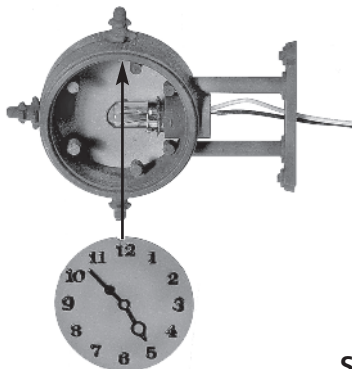

Bahnhofsuhr, beleuchtet

POLA G

Illuminated station clock
Horloge du gare, illuminé
Stationsklok, verlicht

Art. Nr. 330973

①

②

③

Sa. Nr. 404 004 0