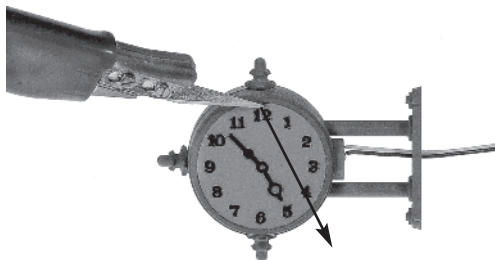

Bahnhofsuhr, beleuchtet

POLA G

Illuminated station clock
Horloge du gare, illuminé
Stationsklok, verlicht

Art. Nr. 330973

①

②

③

Sa. Nr. 404 004 0