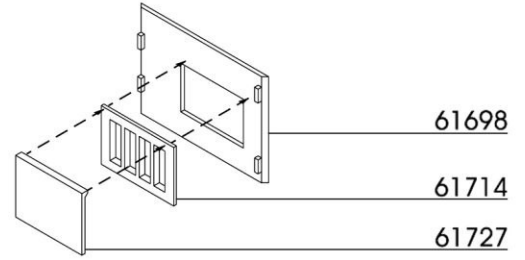

2. Montage Mounting

(A)

(B)

(C)

(D)

(E)

(F)

(G)

Tipp:
Möchten Sie das Modell von innen beleuchten, verwenden Sie bitte die **Viessmann Art. 6832** Hausbeleuchtungssockel mit Glühlampe E5,5, klar.

Tip:
To illuminate the model from inside, please use **Viessmann item 6832** clear E5,5 bulb with base.

(I)

(H)