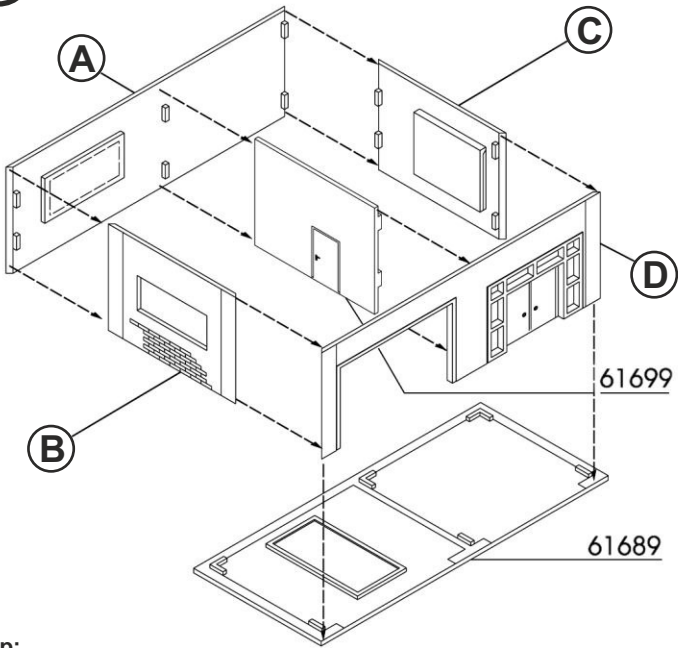

(E)

(F)

(G)

Tipp:
Möchten Sie das Modell von innen beleuchten, verwenden Sie bitte die **Viessmann Art. 6832** Hausbeleuchtungssockel mit Glühlampe E5,5, klar.

Tip:
To illuminate the model from inside, please use **Viessmann item 6832** clear E5,5 bulb with base.