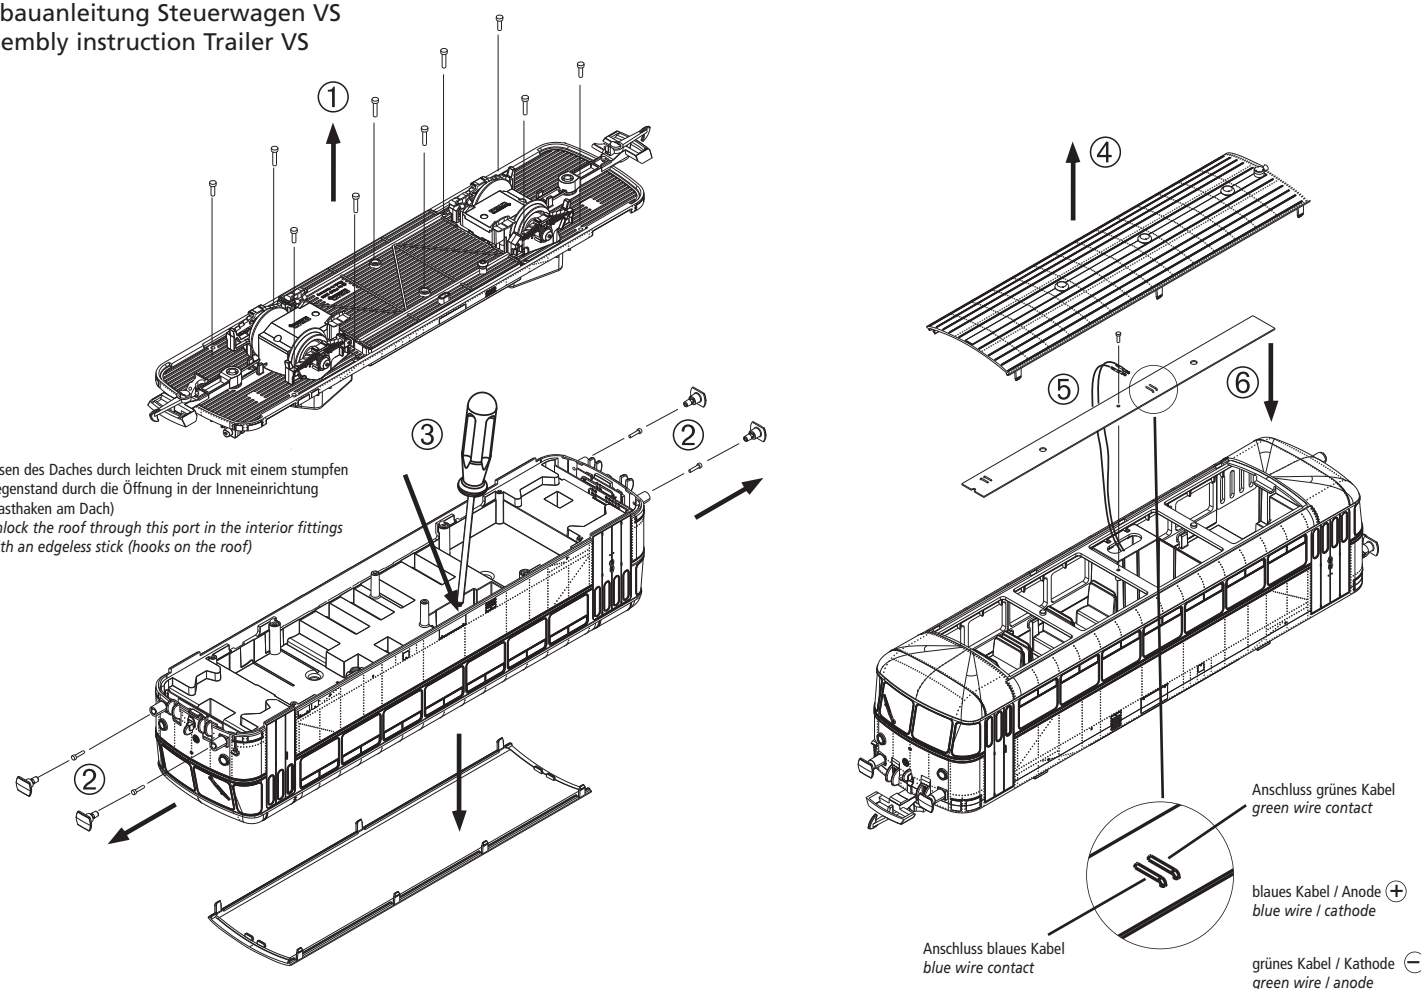

36130 INNENBLEUCHUNG SCHIENENBUS VT/VS Interior lighting Railbus & Trailer

Einbauanleitung Triebwagen VT
Assembly instruction Railbus VT

Lösen des Daches durch leichten Druck mit einem stumpfen Gegenstand durch die Öffnung in der Inneneinrichtung (Rasthaken am Dach)
Unlock the roof through this port in the interior fittings with an edgeless stick (hooks on the roof)

Einbauanleitung Steuerwagen VS Assembly instruction Trailer VS

36130-90-7000

PIKO Spielwaren GmbH · Lutherstr. 30 · 96515 Sonneberg

Einbauanleitung Steuerwagen VS Assembly instruction Trailer VS

Lösen des Daches durch leichten Druck mit einem stumpfen Gegenstand durch die Öffnung in der Inneneinrichtung (Rasthaken am Dach)
Unlock the roof through this port in the interior fittings with an edgeless stick (hooks on the roof)

Lösen des Daches durch leichten Druck mit einem stumpfen Gegenstand durch die Öffnung in der Inneneinrichtung (Rasthaken am Dach)
Unlock the roof through this port in the interior fittings with an edgeless stick (hooks on the roof)