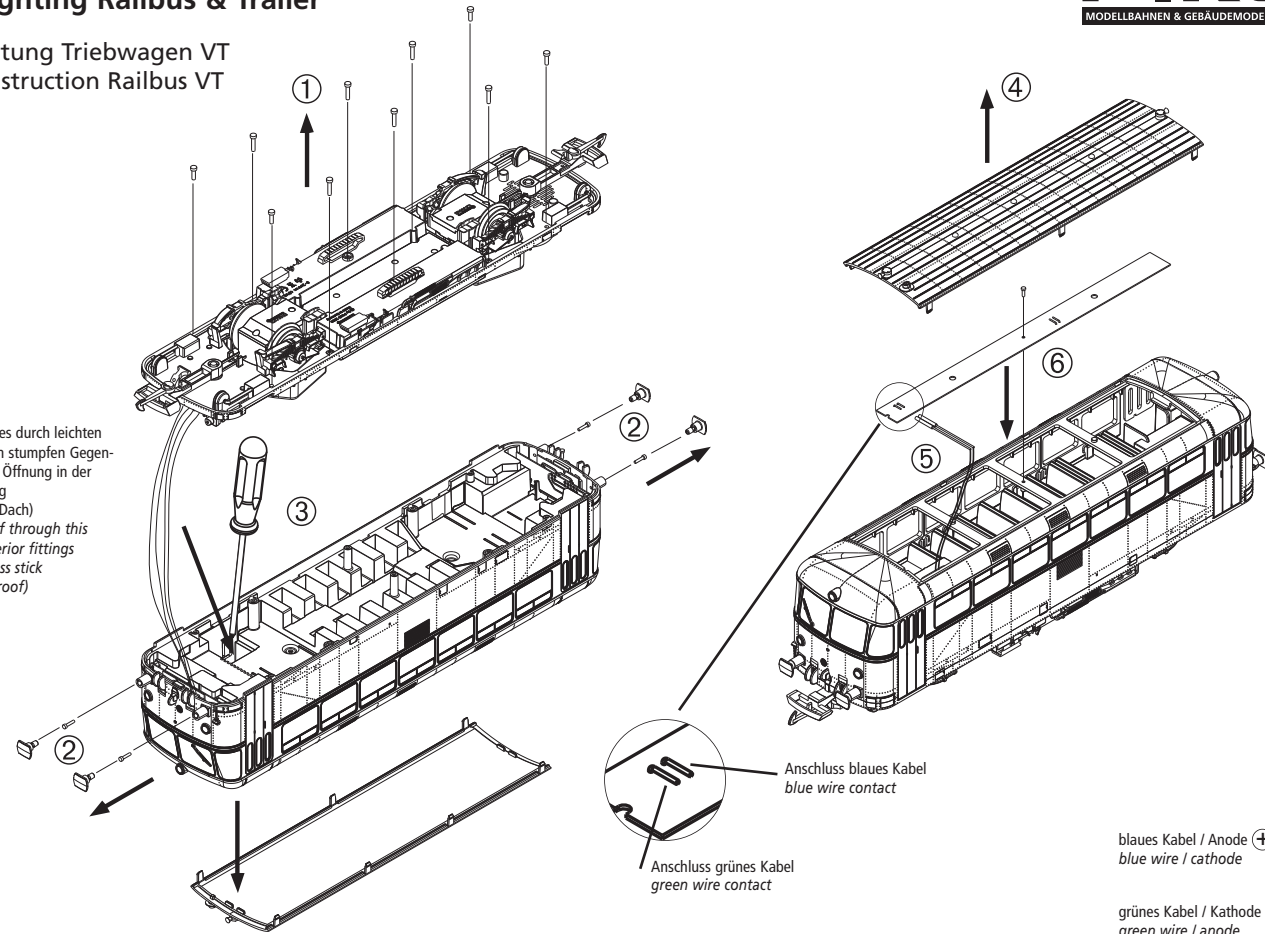

36130 INNENBLEUCHUNG SCHIENENBUS VT/VS Interior lighting Railbus & Trailer

Einbauanleitung Triebwagen VT
Assembly instruction Railbus VT

Lösen des Daches durch leichten Druck mit einem stumpfen Gegenstand durch die Öffnung in der Inneneinrichtung (Rasthaken am Dach)
Unlock the roof through this port in the interior fittings with an edgeless stick (hooks on the roof)

Einbauanleitung Steuerwagen VS Assembly instruction Trailer VS

36130-90-7000

PIKO Spielwaren GmbH · Lutherstr. 30 · 96515 Sonneberg

Einbauanleitung Steuerwagen VS Assembly instruction Trailer VS

Lösen des Daches durch leichten Druck mit einem stumpfen Gegenstand durch die Öffnung in der Inneneinrichtung (Rasthaken am Dach)
Unlock the roof through this port in the interior fittings with an edgeless stick (hooks on the roof)

Lösen des Daches durch leichten Druck mit einem stumpfen Gegenstand durch die Öffnung in der Inneneinrichtung (Rasthaken am Dach)
Unlock the roof through this port in the interior fittings with an edgeless stick (hooks on the roof)