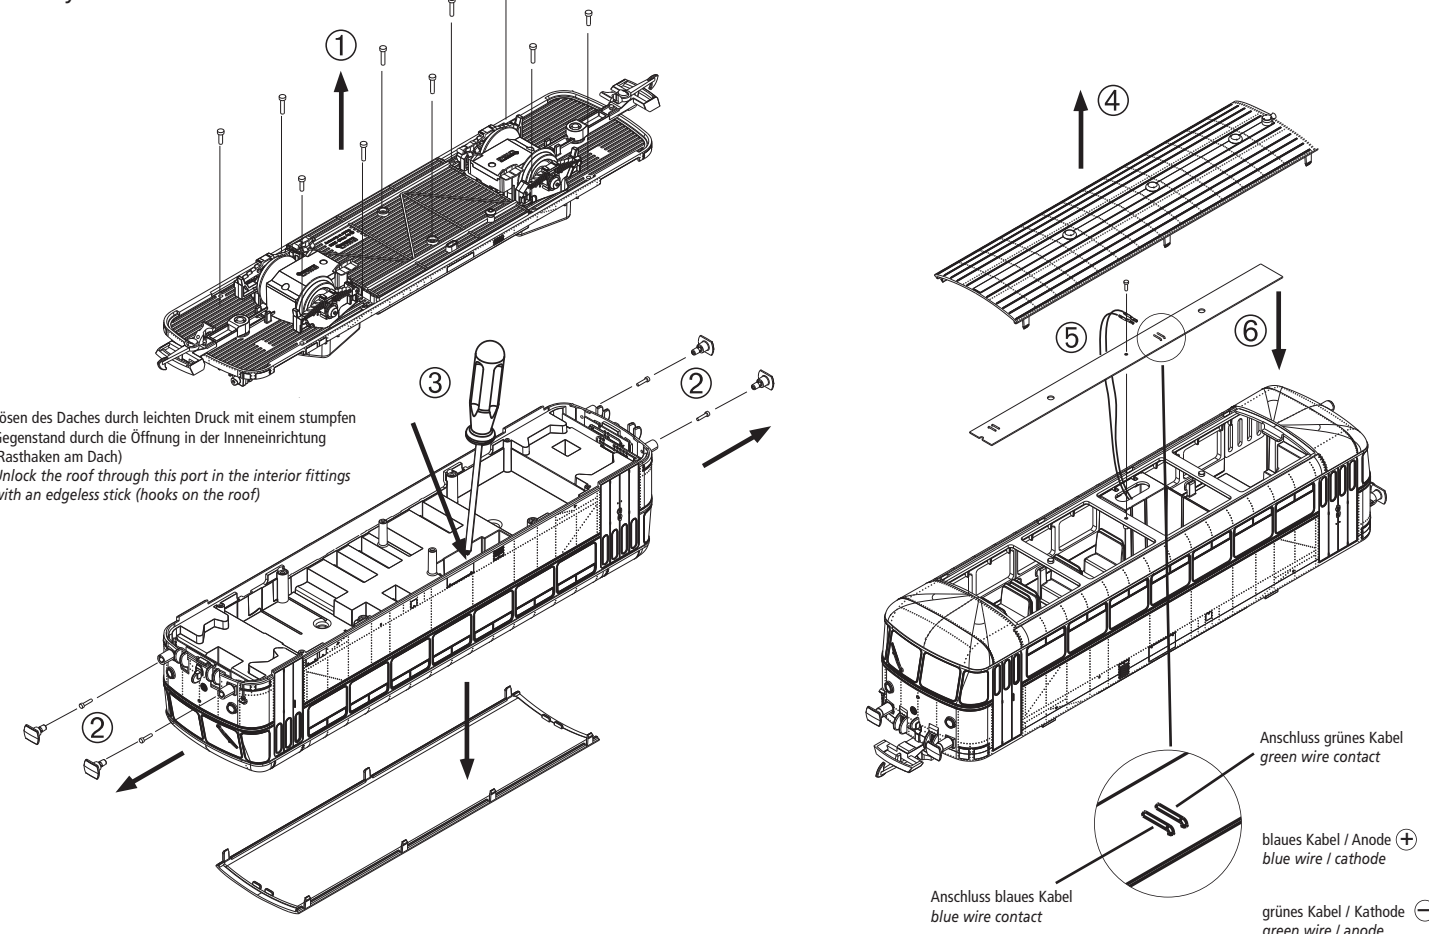

36130 INNENBLEUCHUNG SCHIENENBUS VT/VS Interior lighting Railbus & Trailer

Einbauanleitung Triebwagen VT
Assembly instruction Railbus VT

Lösen des Daches durch leichten Druck mit einem stumpfen Gegenstand durch die Öffnung in der Inneneinrichtung (Rasthaken am Dach)
Unlock the roof through this port in the interior fittings with an edgeless stick (hooks on the roof)

Einbauanleitung Steuerwagen VS Assembly instruction Trailer VS

36130-90-7000

PIKO Spielwaren GmbH · Lutherstr. 30 · 96515 Sonneberg

Einbauanleitung Steuerwagen VS Assembly instruction Trailer VS

Lösen des Daches durch leichten Druck mit einem stumpfen Gegenstand durch die Öffnung in der Inneneinrichtung (Rasthaken am Dach)
Unlock the roof through this port in the interior fittings with an edgeless stick (hooks on the roof)

Lösen des Daches durch leichten Druck mit einem stumpfen Gegenstand durch die Öffnung in der Inneneinrichtung (Rasthaken am Dach)
Unlock the roof through this port in the interior fittings with an edgeless stick (hooks on the roof)