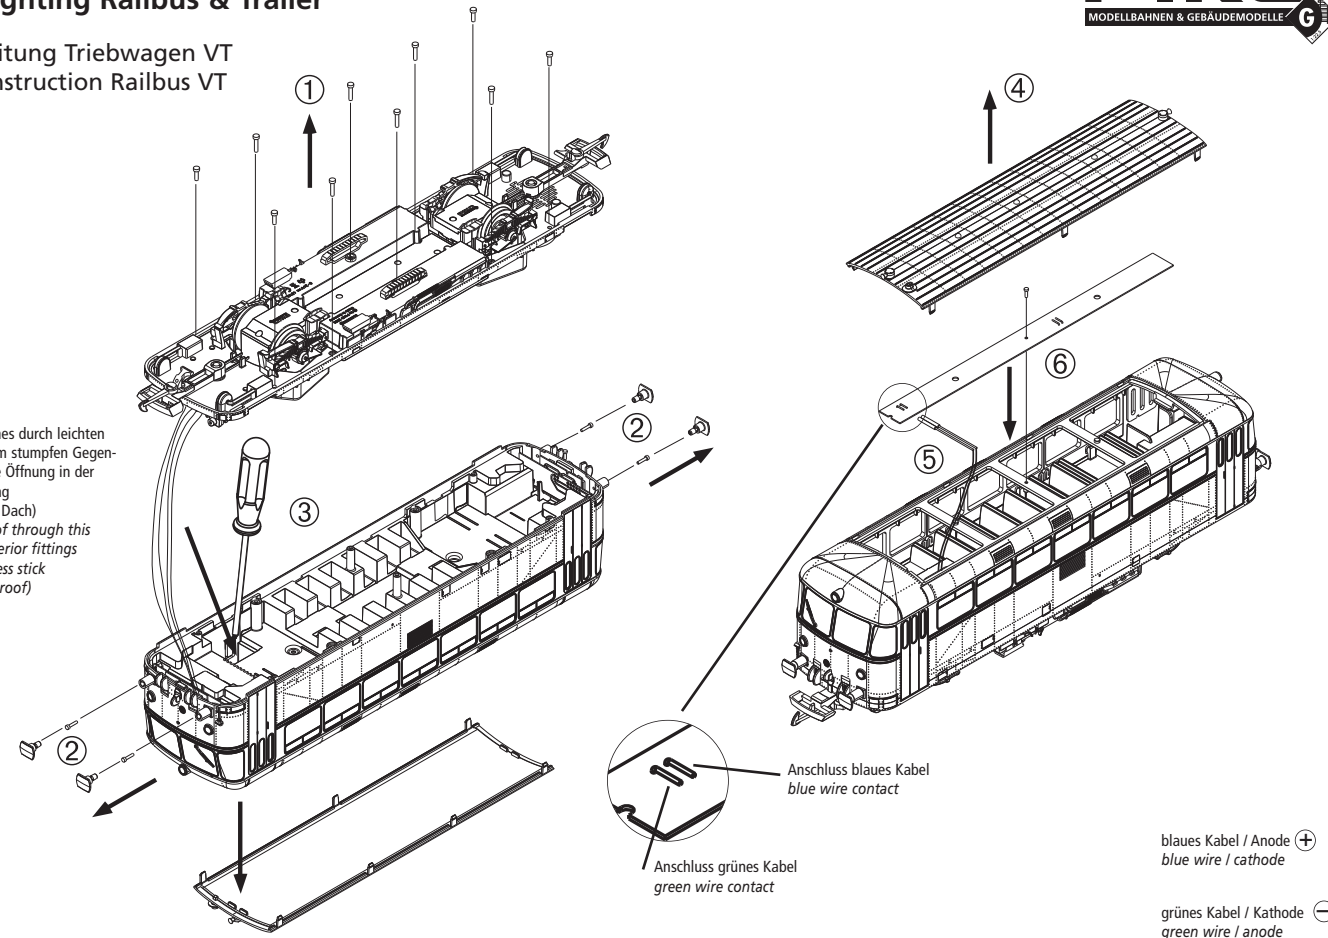

36130 INNENBLEUCHUNG SCHIENENBUS VT/VS Interior lighting Railbus & Trailer

Einbauanleitung Triebwagen VT
Assembly instruction Railbus VT

Lösen des Daches durch leichten Druck mit einem stumpfen Gegenstand durch die Öffnung in der Inneneinrichtung (Rasthaken am Dach)
Unlock the roof through this port in the interior fittings with an edgeless stick (hooks on the roof)

Einbauanleitung Steuerwagen VS Assembly instruction Trailer VS

36130-90-7000

PIKO Spielwaren GmbH · Lutherstr. 30 · 96515 Sonneberg

Einbauanleitung Steuerwagen VS Assembly instruction Trailer VS

Lösen des Daches durch leichten Druck mit einem stumpfen Gegenstand durch die Öffnung in der Inneneinrichtung (Rasthaken am Dach)
Unlock the roof through this port in the interior fittings with an edgeless stick (hooks on the roof)

PIKO Spielwaren GmbH · Lutherstr. 30 · 96515 Sonneberg

36130-90-7000

36130 INNENBLEUCHUNG SCHIENENBUS VT/VS Interior lighting Railbus & Trailer

Einbauanleitung Triebwagen VT
Assembly instruction Railbus VT

Lösen des Daches durch leichten Druck mit einem stumpfen Gegenstand durch die Öffnung in der Inneneinrichtung (Rasthaken am Dach)
Unlock the roof through this port in the interior fittings with an edgeless stick (hooks on the roof)