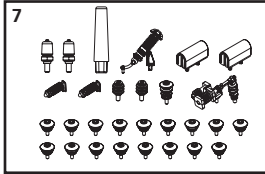

ERSATZTEILE

Spare parts · Pièces détachées · Reserveonderdelen