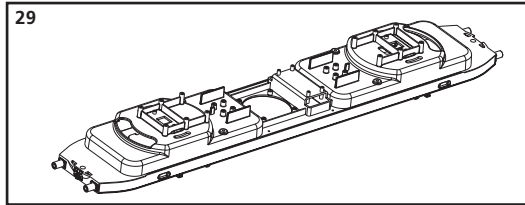

ERSATZTEILE

Spare parts · Pièces détachées · Reserveonderdelen