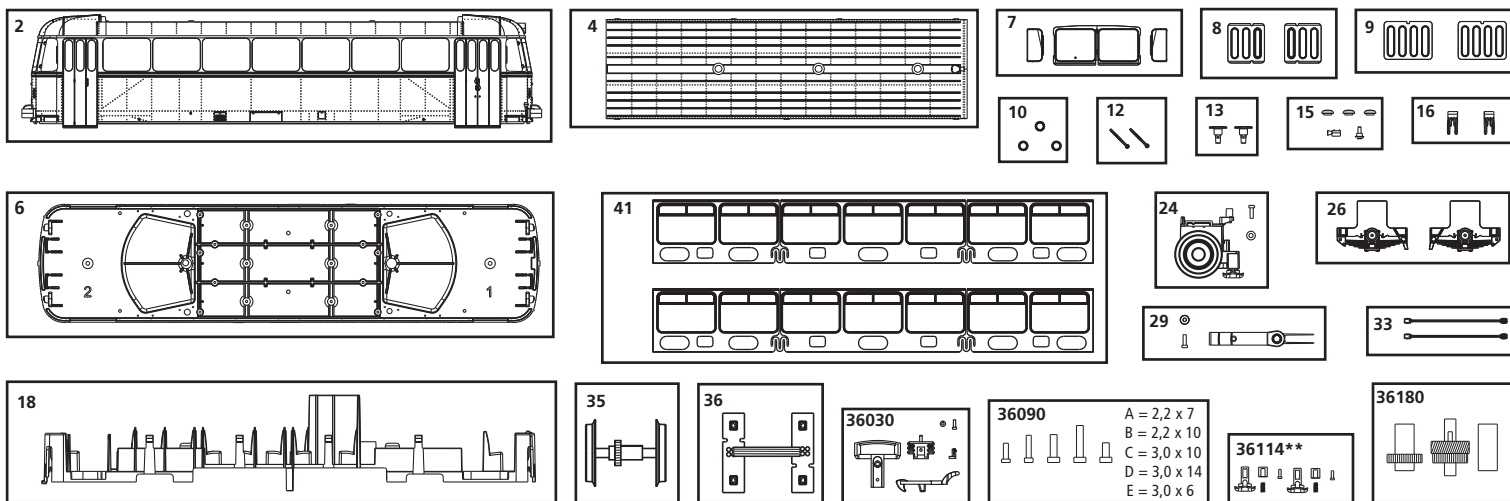

ERSATZTEILE

Spare parts · Pièces détachées · Reserveonderdelen

0-24 V ---

ERSATZTEILLISTE

Spare parts · Pièces détachées · Reserveonderdelen

Bei Ersatzteilanforderung bitte immer die vollständige Ersatzteil-Nr. angeben. · Please order the wanted spare part with the complete spare part item number. · Lorsque vous commandez une pièce, veuillez bien nous donner la référence complète de la pièce. · Bij bestelling van een reserveonderdeel svp altijd het volledige onderdeelnummer opgeven.

Nr:	Bezeichnung:	Description:	Désignation:	Beschrijving:	PG*
37690-02	Gehäuse	Body	Caisse	Behuizing	16
37300-04	Dach mit Hupe und Lüftern	Roof w fittings	Toit avec petite pièces	Dak met onderdelen	12
37690-06	Wagenboden	Chassis	Châssis	Bodemplaat	14
37300-07	Frontfenster (3tlg.)	Front window (set of 3)	Fenêtres (3 unités)	Vensterglas (3-delig)	10
37300-08	Türfenster 1 (2 St.)	Door window 1 (2 pcs.)	Fenêtres 1 (2 unités)	Vensterglas deur 1 (2 stuks)	9
37300-09	Türfenster 2 (2 St.)	Door window 2 (2 pcs.)	Fenêtres 2 (2 unités)	Vensterglas deur 2 (2 stuks)	9
37300-10	Scheinwerfer (3 St.)	Headlights (3 pcs.)	Phares (3 unités)	Koplamp (3 stuks)	7
37300-11	Seitenfenster (2 St.)	Side window (2 pcs.)	Fenêtres (2 unités)	Vensterglas (2 stuks)	11
37300-12	Scheibenwischer (2 St.)	Windshield wiper (2 pcs.)	Essuie glace	Ruitenwissers	6
37300-13	Puffer (2 St.)	Buffers (set of 2)	Tampons (2 unités)	Buffer (2 stuks)	6
37300-15	Kleinteile Dach/Abortrohr	Roof fittings	Petite pièces de toit	Dakonderdelen	8
37300-16	Klappe (2 St.)	Lid (2 pcs.)	Clapet (2 pièces)	Luik	7
37300-18	Inneneinrichtung	Interior fittings	Décor intérieur	Binneninrichting	11
37304-24	Getriebe-Imitation	Gearbox imitation	Imitation d'engrenage	Imitatie aandrijfkast VT	14
37300-26	Achslagerblenden	Axle bearing valance	Capot pour palier	Aslagers	11
37300-29	Kupplungsaufnahme	Coupling	Attelage	Koppelingsschacht	6
37300-33	Verbindungskabel (2 St.)	Connecting wires (2 pcs.)	Fil de raccordement (2 pièces)	Verbindingskabel (2 stuks)	6
37304-35	Radsatz mit Zahnrad	Wheel set with gear	Essieux avec pignon	Wielstel met tandwiel	11
37690-36	Beleuchtungsplatine VM	Lighting PCB VM	Circuit imprimé phares VM	Printplaat verlichting VM	15
Standard Ersatzteile		Spare parts, standard range	Pièces détachées standard	Standaardonderdelen	
36030	Kupplung komplett	Standard Loco Coupler	Attelage, complet	Koppeling, volledig	
36090	Schrauben-Set (20-tlg./5 Größen)	Set of screws (20 pieces / 5 sizes)	Jeu de vis	Set schroeven	
36114**	Schienenfleifer mit Führung (2 Sets)	Pick-Up Shoes, 2 Pieces	Contact de rails (2 unités)	Railsleepcontact (2 sets)	
36180	Zahnrad Set (3-tlg.)	Gear set (3 parts)	Roues dentées (3 pièces)	Tandwielset (3-delig)