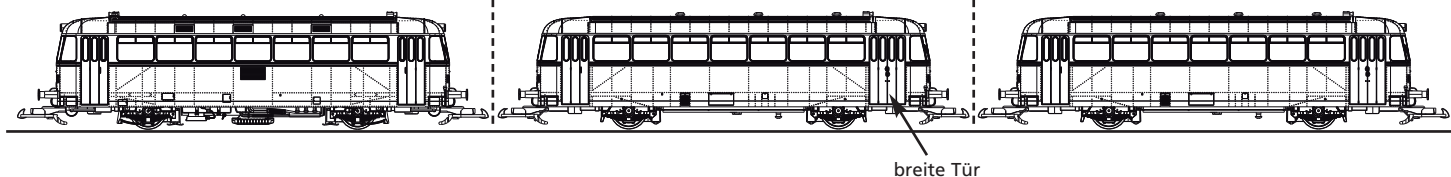

#37300 Schienenbus-Triebwagen VT98

#37690 Schienenbus-Beiwagen VS98

#37300 Schienenbus-Steuerwagen VS98

**Achtung!**  
Zur richtigen Funktion des Spitzenlichts und der Innenbeleuchtung ist es notwendig, den Beiwagen in der richtigen Stellung in den Zugverband einzustellen!