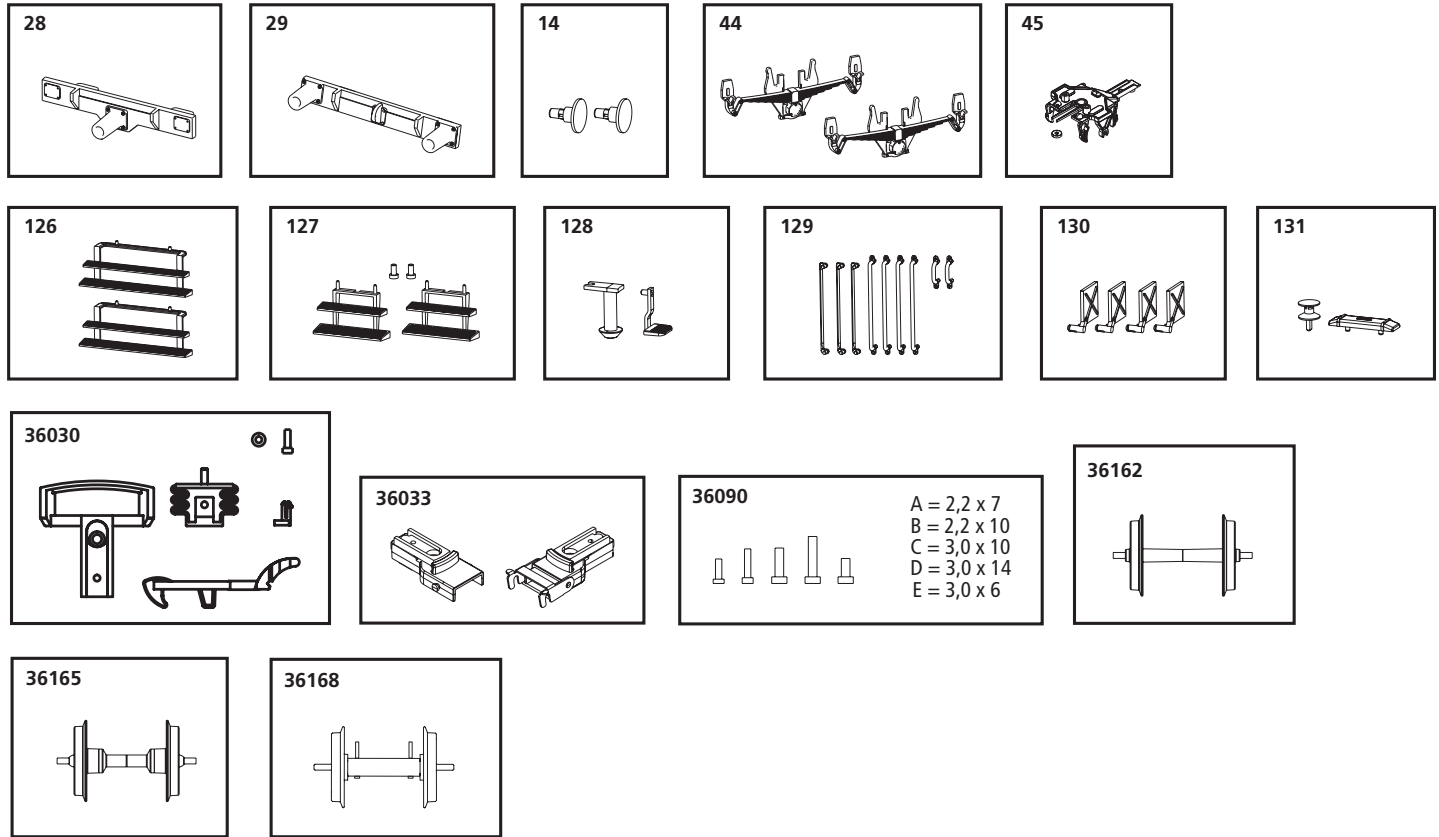

SPARE PARTS

Ersatzteile · Pièces détachées · Reserveonderdelen

Nr:	Bezeichnung:	Description:	Désignation:	Beschrijving:	PG*
37600-28	Pufferbohle Mittelpuffer	End Beam for central buffer	Traverse de tamponnement (tampon central)	Bufferbalk (middenbuffer)	8
37600-29	Pufferbohle 2 Puffer	End Beam for 2 buffers	Traverse de tamponnement (2 tampons)	Bufferbalk (2 buffers)	8
37500-14	Puffer (2 Stück)	Buffers (set of 2)	Tampons (2 unités)	Buffer (2 stuks)	6
37900-44	Radblende (2 Stück)	Wheel valence (3 pcs.)	Flasques à bogies (3 unités)	Wielplaten (3-delig)	10
37900-45	Achshalter kurz	axle bracket short	Support d'essieux	Aslager	10
37840-126	Trittstufe groß (2 Stück)	Step large (2 pieces)	Étape large (2 pièces)	Stap groot (2 stuks)	8
37840-127	Trittstufe klein (2 Stück)	Step small (2 pieces)	Étape petite (2 pièces)	Stap klein (2 stuks)	8
37840-128	Rangiertritt, Abortrohr	Shunting step, privy pipe	Marche de manœuvre, tuyau de toilette	Rangeertrede, toiletbuis	7
37840-129	Griffstangen (9-tlg.)	handrails (set of 9)	Poignées (9 unités)	Handgrepen (9-delig)	10
37840-130	Zugschlussklappe (4 Stück)	Train tailgate (4 pcs.)	Le hayon du train (4 unités)	Achterklep van de trein (4 stuks)	7
37840-131	Ofenrohr, Dachlüftung	Stovepipe, roof ventilation	Conduit de cheminée, ventilation du toit	Kachelpijp, dakventilatie	7
	Standard Ersatzteile	Spare parts, standard range	Pièces détachées standard	Standaardonderdelen	
36030	Kupplung komplett	Standard Coupler	Attelage, complet	Koppeling, volledig	
36033	Ganzzug-Kupplung	Rigid Coupler	Attelage	Koppeling	
36090	Schrauben-Set (20-tlg./5 Größen)	Screws (5 Sizes, 20 Pcs)	Jeu de vis (20 pièces, 5 tailles)	Set schroeven (20-delig)	
36162	Radsatz U3a Kunststoff (3 St.)	Plastic Wheelset U3a (set of 3)	Essieux plastiques U3a (3 unités)	Kunststof wielstel U3a (3-delig)	
36165	Radsatz U3a Metall (2 St.)	Metal Wheelset U3a (set of 2)	Essieux métalliques U3a (2 unités)	Metalen wielstel U3a (2-delig)	
36168	Radsatz Wagen 35 mm kugelgelagert	Wheelset 35 mm ball bearings	Essieux 35 mm monté sur roulement à billes	Wielstel 35 mm kogelgelagert	