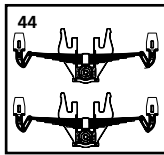

ERSATZTEILE

Spare parts · Pièces détachées · Reserveonderdelen

Nr:	Bezeichnung:	Description:	Désignation:	Beschrijving:	PG*
37600-28	Pufferbohle für Mittelpuffer	End Beam for central buffer	Traverse de tamponnement (tampon central)	Bufferbalk (middenbuffer)	8
37600-29	Pufferbohle für 2 Puffer	End Beam for 2 buffers	Traverse de tamponnement (2 tampons)	Bufferbalk (2 buffers)	8
37500-14	Puffer (2 St.)	Buffers (set of 2)	Tampons (2 unités)	Buffer (2 stuks)	6
37904-40	Bremserbühne	Brakemans platform	plate-form à freineur	Remmers platform	10
37900-44	Radblenden (2 St.)	Wheel valence	Flasques à bogies	Wielplaten	10
37900-45	Achshalter, kurz	Axle bracket, short	Support d'essieux	Aslager	10
37904-46	Achshalter, lang	Axle bracket, long	Support d'essieux	Aslager	10
37906-49	Tür	Door	Porte	Deur	9
	Standard Ersatzteile	Spare parts, standard range	Pièces détachées standard	Standaardonderdelen	
36030	Kupplung komplett	Standard Coupler	Attelage, complet	Koppeling, volledig	
36033	Ganzzug-Kupplung	Rigid Coupler	Attelage	Koppeling	
36090	Schrauben-Set (20-tlg./5 Größen)	Set of screws (20 pieces / 5 sizes)	Jeu de vis (20 pièces, 5 tailles)	Set schroeven (20-delig)	
36162	Radsatz Kunststoff (3 St.)	Plastic wheel set (set of 3)	Essieux plastiques (3 unités)	Kunststof wielstel (3-delig)	
36165	Radsatz Metall (2 St.)	Metal wheel set (set of 2)	Essieux métalliques (2 unités)	Metalen wielstel (2-delig)	

PIKO Spielwaren GmbH · Lutherstraße 30 · 96515 Sonneberg, GERMANY