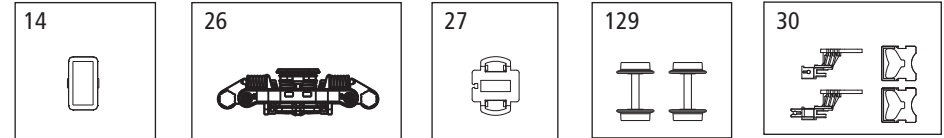

*Grupo de precio *价格表 *Priscategoria *ценовая категория

Zwischenwagen 624

Middle Car 624 / Voiture intermédiaire 624 /

长卡624

包装及说明书内包含重要信息, 请保留备用

ERSATZTEILE

Spare parts · Pièces détachées · Parti di ricambio
Repuestos · 配件 · Reserveonderdelen · Запасные части

Bei Ersatzteilanforderung bitte immer die vollständige Ersatzteil-Nr. angeben.
Hinweis: Für dieses Modell sind nur die unten aufgeführten Ersatzteile erhältlich!

Please order the wanted spare part with the complete spare part item number.

Note: Only the spare parts listed below are available for this model!

Pour commander des pièces de rechange, ne pas oublier de donner le Numéro d'Article de la pièce demandée.

Note: Seules les pièces demandée sont disponibles pour ce modèle!

订购配件时请附上完整的配件号码。注：这个模型，只有以下配件可订购！

40682-90-7000

PIKO Spielwaren GmbH · Lutherstraße 30 · 96515 Sonneberg · GERMANY
德国比高有限公司 · 德国图林根州索内堡市路德街30号