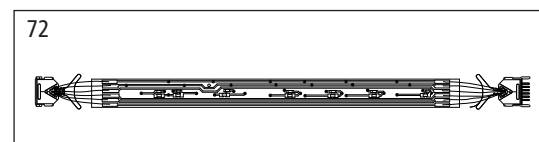

ERSATZTEILE

Spare parts · Pièces détachées · Parti di ricambio
Repuestos · 配件 · Reserveonderdelen · Запасные части

Bei Ersatzteilanforderung bitte immer die vollständige Ersatzteil-Nr. angeben.
Hinweis: Für dieses Modell sind nur die unten aufgeführten Ersatzteile erhältlich!

Please order the wanted spare part with the complete spare part item number.

Note: Only the spare parts listed below are available for this model!

Pour commander des pièces de rechange, ne pas oublier de donner le Numéro d'Article de la pièce demandée.

Note: Seules les pièces demandée sont disponibles pour ce modèle!

订购配件时请附上完整的配件号码。注：这个模型，只有以下配件可订购！