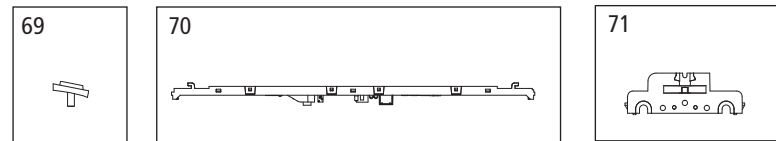

ERSATZTEILE

Spare parts · Pièces détachées · Parti di ricambio
Repuestos · 配件 · Reserveonderdelen · Запасные части

Bei Ersatzteilanforderung bitte immer die vollständige Ersatzteil-Nr. angeben.
Hinweis: Für dieses Modell sind nur die unten aufgeführten Ersatzteile erhältlich!

Please order the wanted spare part with the complete spare part item number.

Note: Only the spare parts listed below are available for this model!

Pour commander des pièces de rechange, ne pas oublier de donner le Numéro d'Article de la pièce demandée.

Note: Seules les pièces demandée sont disponibles pour ce modèle!

订购配件时请附上完整的配件号码。注：这个模型，只有以下配件可订购！