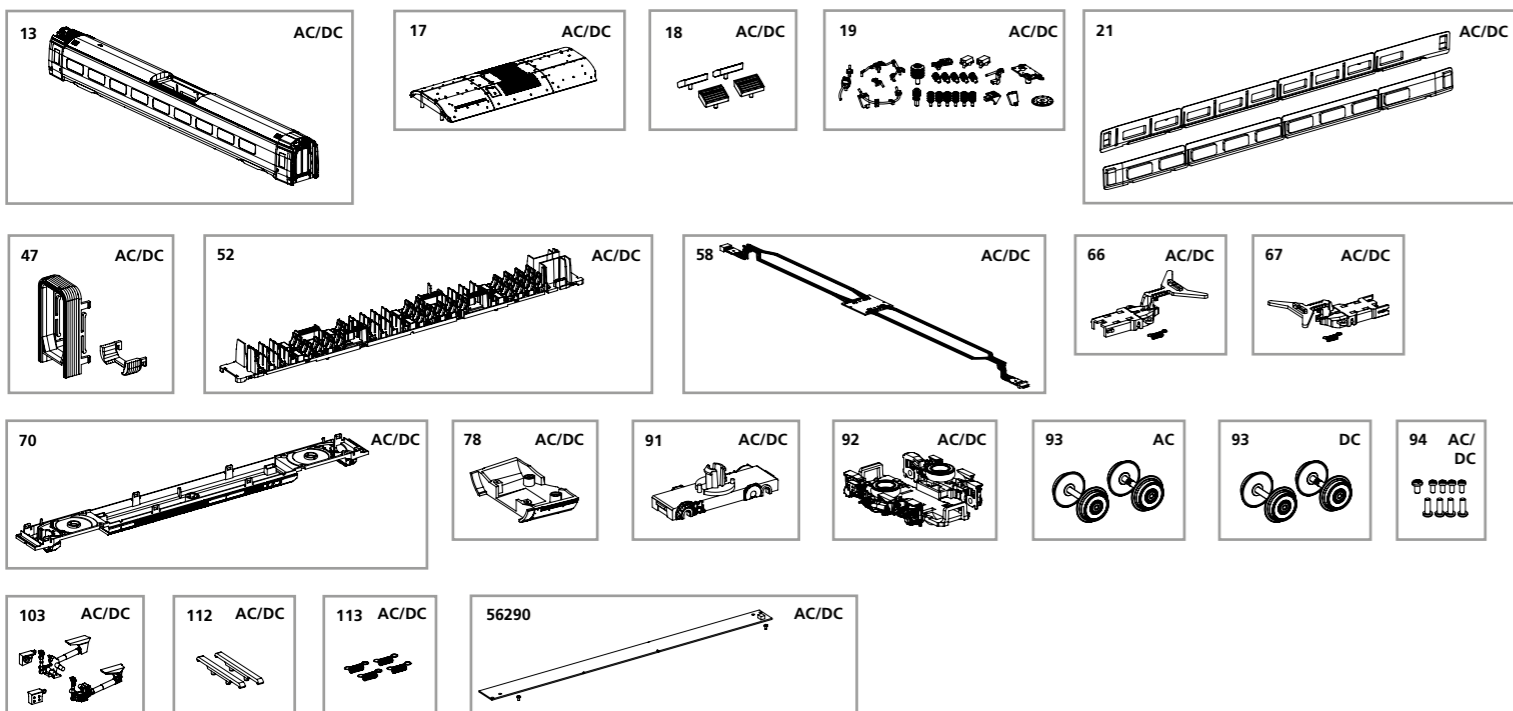

ERSATZTEILE MITTELWAGEN ICE 4

Spare parts for middle car

Bei Ersatzteilanforderung bitte immer die vollständige Ersatzteil-Nr. angeben • Please order the wanted spare part with the complete spare part item number.

Bezeichnung / Description	ET-Nr. / spare part N°	PG*
Gehäuse, komplett / Body, complete	51400-13	14
Abdeckung Klimaanlage Wagen / Air condition cover middle car	51402-17	7
Dachlüfter (4 Stk.) / Ventilation roof (set of 4)	51402-18	8
Isolatoren, Dachleitungen / Isolators, Cable	51400-19	10
Fenster Mittelwagen li/re / Window middle car l/r	51400-21	10
Faltenbalg / Bellows	51400-47	7
Inneneinrichtung / Interior	51400-52	8
Leiterplatte komplett / PCB complete	51400-58	15
Kupplungshalter (Buchsenseite) / Coupler (bush)	51402-66	7
Kupplungshalter (Steckerseite) / Coupler (plug)	51402-67	7
Rahmen / Frame	51400-70	11
Schwenschürze Kupplung Tür / Chassis end engraving	51400-78	7
Drehgestellhalter / Holder Bogie	51400-91	7
Drehgestell mit Seitenblenden / Bogie with side cover	51400-92	11
Schraubenset / Set of screws	51400-94	7
Kleinteile Drehgestell / Small parts Gear box	51400-103	8
Kabelhalter (2 Stk.) / Cable holder (set of 2)	51400-112	5
Kupplungsfeder (4 Stk.) / Coupler-spring (set of 4)	51400-113	6

Bezeichnung / Description	ET-Nr. / spare part N°	PG*
ET aus unserem Standard-Programm / Spare parts standard range		
Beleuchtungsbausatz Mittelwagen / interior light kit middle car	56290	
nur für DC-Version / only for DC version		
Radsatz (2 Stk.) / Wheelset (set of 2)	51400-93	10
nur für AC-Version / only for AC version		
Radsatz (2 Stk.) / Wheelset (set of 2)	51401-93	10