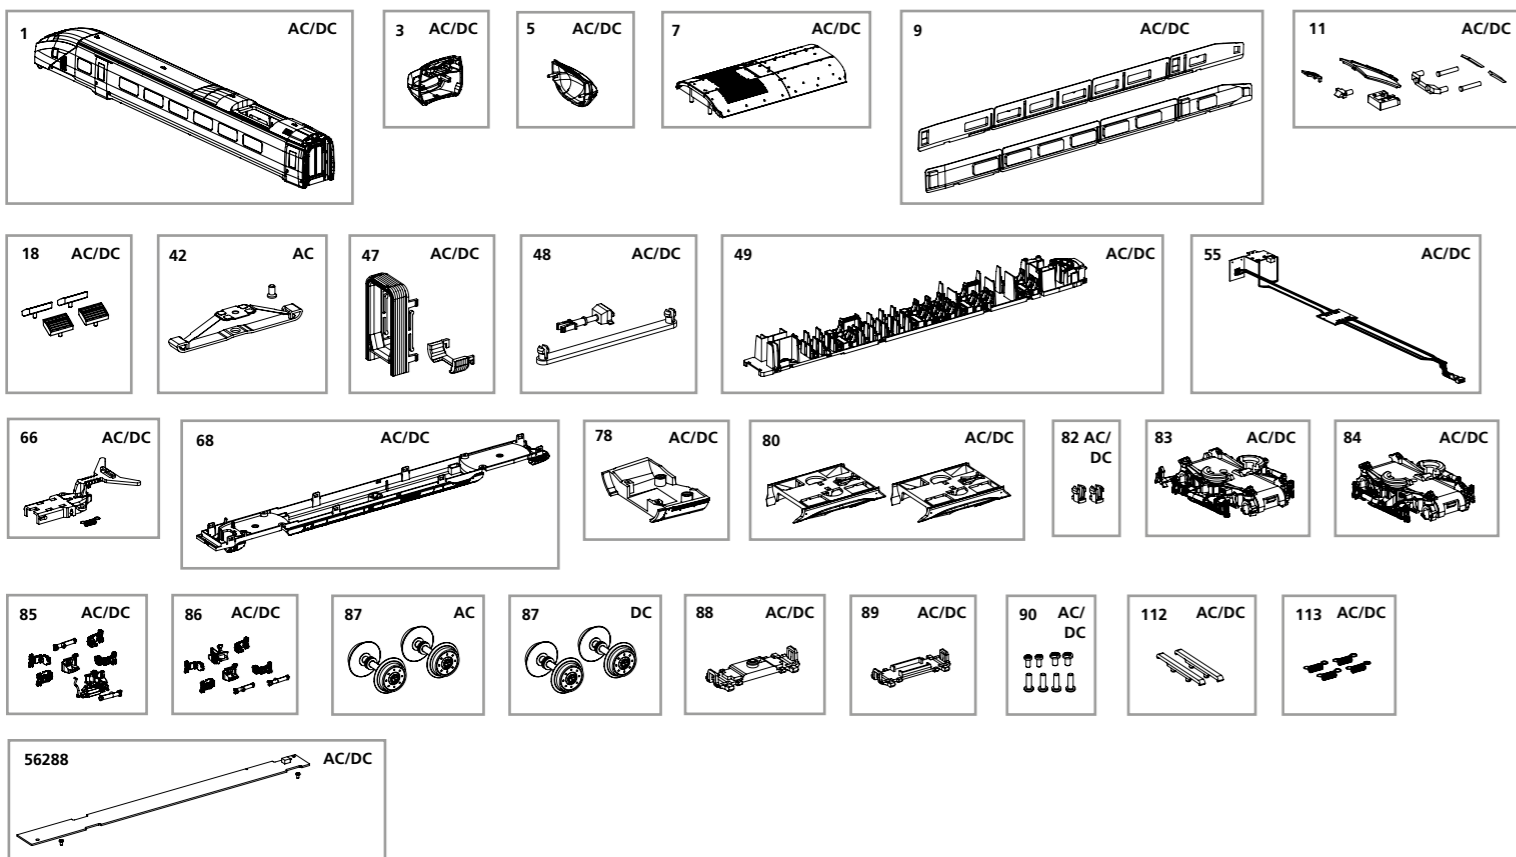

ERSATZTEILE ENDWAGEN KLASSE 1 ICE 4

Spare parts for end car 1st class

Bei Ersatzteilanforderung bitte immer die vollständige Ersatzteil-Nr. angeben • Please order the wanted spare part with the complete spare part item number.

Bezeichnung / Description	ET-Nr. / spare part N°	PG*
Gehäuse, komplett / Body, complete	51400-01	13
Frontschürze / Head-cab car	51402-03	10
Frontklappe geschlossen / Front flap-closed	51402-05	6
Abdeckung Klimaanlage Steuerwagen / Air condition cover-cab car	51402-07	7
Fenster Endwagen li/re / Window end car li/r	51400-09	10
Frontfenster, Leuchtstab, Lampenglas / Window front, Light bar, Glass cover	51400-11	10
Dachlüfter (4 Stck.) / Ventilation roof (set of 4)	51402-18	8
Faltenbalg / Bellows	51400-47	7
Schafenbergkupplung, Kuppelstange / Coupler-dummy, Connecting bar-cab car	51400-48	7
Inneneinrichtung / Interior	51402-49	8
Leiterplatte komplett / PCB complete	51400-55	15
Kupplungshalter (Buchenseite) / Coupler (bush)	51402-66	7
Rahmen / Frame	51400-68	11
Schwensschürze Kupplung Tür / Chassis end engraving	51400-78	7
Schwensschürze vorne+hinten / Apron-front + rear	51402-80	8
Haltepin Schwensschürze (2 Stck.) / Pin-apron (set of 2)	51400-82	6
Laufdreigestell vorn / Bogie cab car front	51400-83	11
Laufdreigestell hinten / Bogie cab car rear	51400-84	11
Kleinteile Laufdreigestell vorn / Small parts Bogie cab car front	51400-85	10
Kleinteile Laufdreigestell hinten / Small parts Bogie cab car rear	51400-86	10
Abdeckung Laufdreigestell vorn / Cover Bogie cab car front	51400-88	7
Abdeckung Laufdreigestell hinten / Cover Bogie cab car rear	51400-89	7
Schraubenset / Set of screws	51400-90	7
Kabelhalter (2 Stck.) / Cable holder (set of 2)	51400-112	5
Kupplungsfeder (4 Stck.) / Coupler-spring (set of 4)	51400-113	6