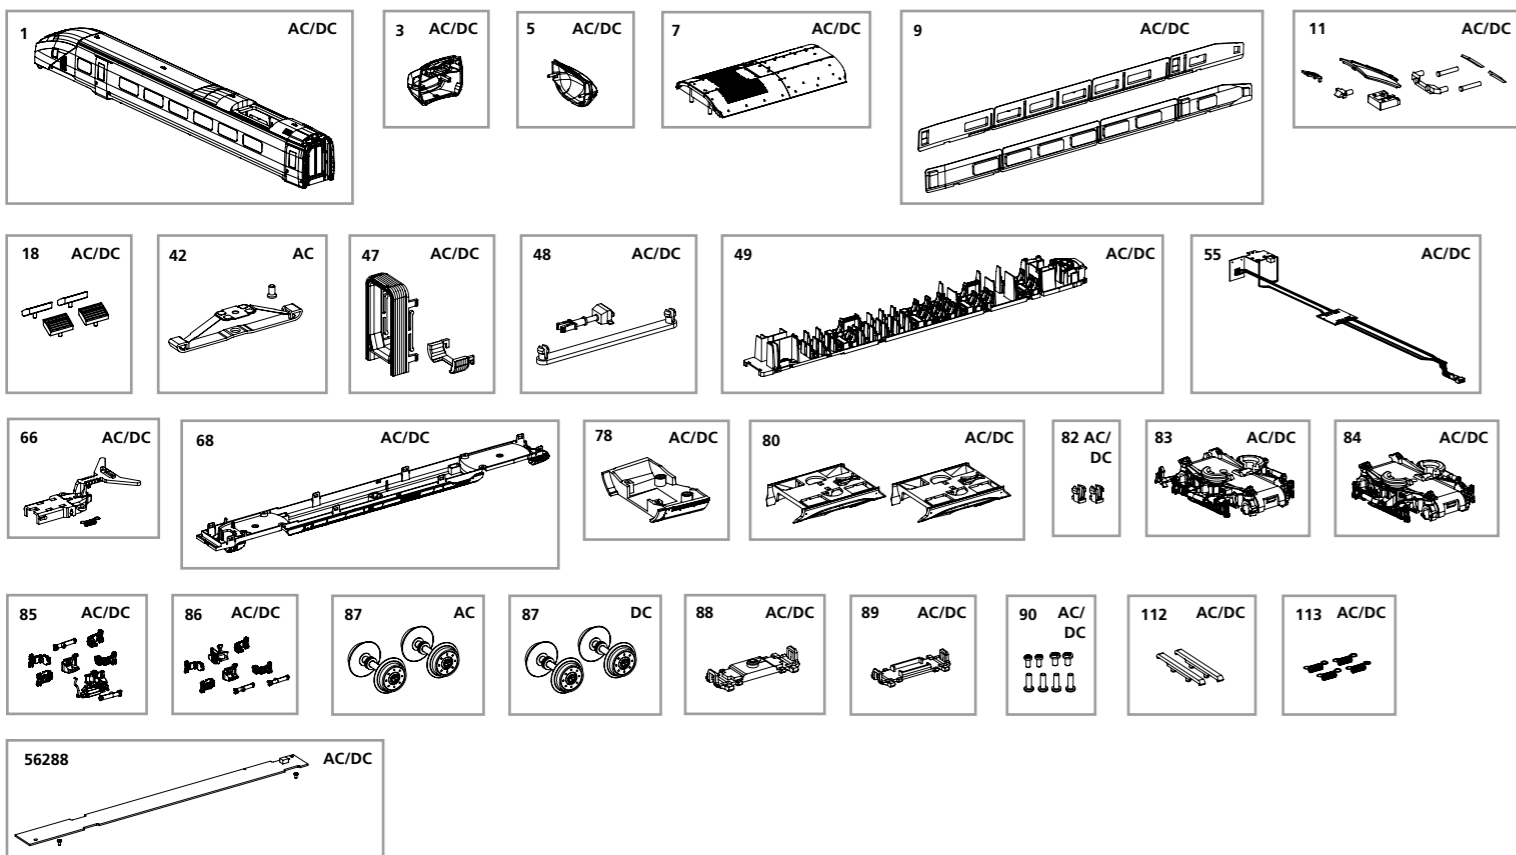

ERSATZTEILE ENDWAGEN KLASSE 1 ICE 4

Spare parts for end car 1st class

Bei Ersatzteilanforderung bitte immer die vollständige Ersatzteil-Nr. angeben • Please order the wanted spare part with the complete spare part item number.

Bezeichnung / Description	ET-Nr. / spare part N°	PG*
Gehäuse, komplett / Body, complete	51404-01	13
Frontschürze / Head-cab car	51404-03	10
Frontklappe geschlossen / Front flap-closed	51404-05	6
Abdeckung Klimaanlage Steuerwagen / Air condition cover-cab car	51402-07	7
Fenster Endwagen li/re / Window end car li/r	51404-09	10
Frontfenster, Leuchtstab, Lampenglas / Window front, Light bar, Glass cover	51400-11	10
Dachlüfter (4 Stck.) / Ventilation roof (set of 4)	51402-18	8
Faltenbalg / Bellows	51400-47	7
Schafenbergkupplung, Kuppelstange / Coupler-dummy, Connecting bar-cab car	51400-48	7
Inneneinrichtung / Interior	51402-49	8
Leiterplatte komplett / PCB complete	51400-55	15
Kupplungshalter (Buchenseite) / Coupler (bush)	51402-66	7
Rahmen / Frame	51404-68	11
Schwensschürze Kupplung Tür / Chassis end engraving	51400-78	7
Schwensschürze vorne+hinten / Apron-front + rear	51402-80	8
Haltepin Schwensschürze (2 Stck.) / Pin-apron (set of 2)	51400-82	6
Laufdreigestell vorn / Bogie cab car front	51400-83	11
Laufdreigestell hinten / Bogie cab car rear	51400-84	11
Kleinteile Laufdreigestell vorn / Small parts Bogie cab car front	51400-85	10
Kleinteile Laufdreigestell hinten / Small parts Bogie cab car rear	51400-86	10
Abdeckung Laufdreigestell vorn / Cover Bogie cab car front	51400-88	7
Abdeckung Laufdreigestell hinten / Cover Bogie cab car rear	51400-89	7
Schraubenset / Set of screws	51400-90	7
Kabelhalter (2 Stck.) / Cable holder (set of 2)	51400-112	5
Kupplungsfeder (4 Stck.) / Coupler-spring (set of 4)	51400-113	6