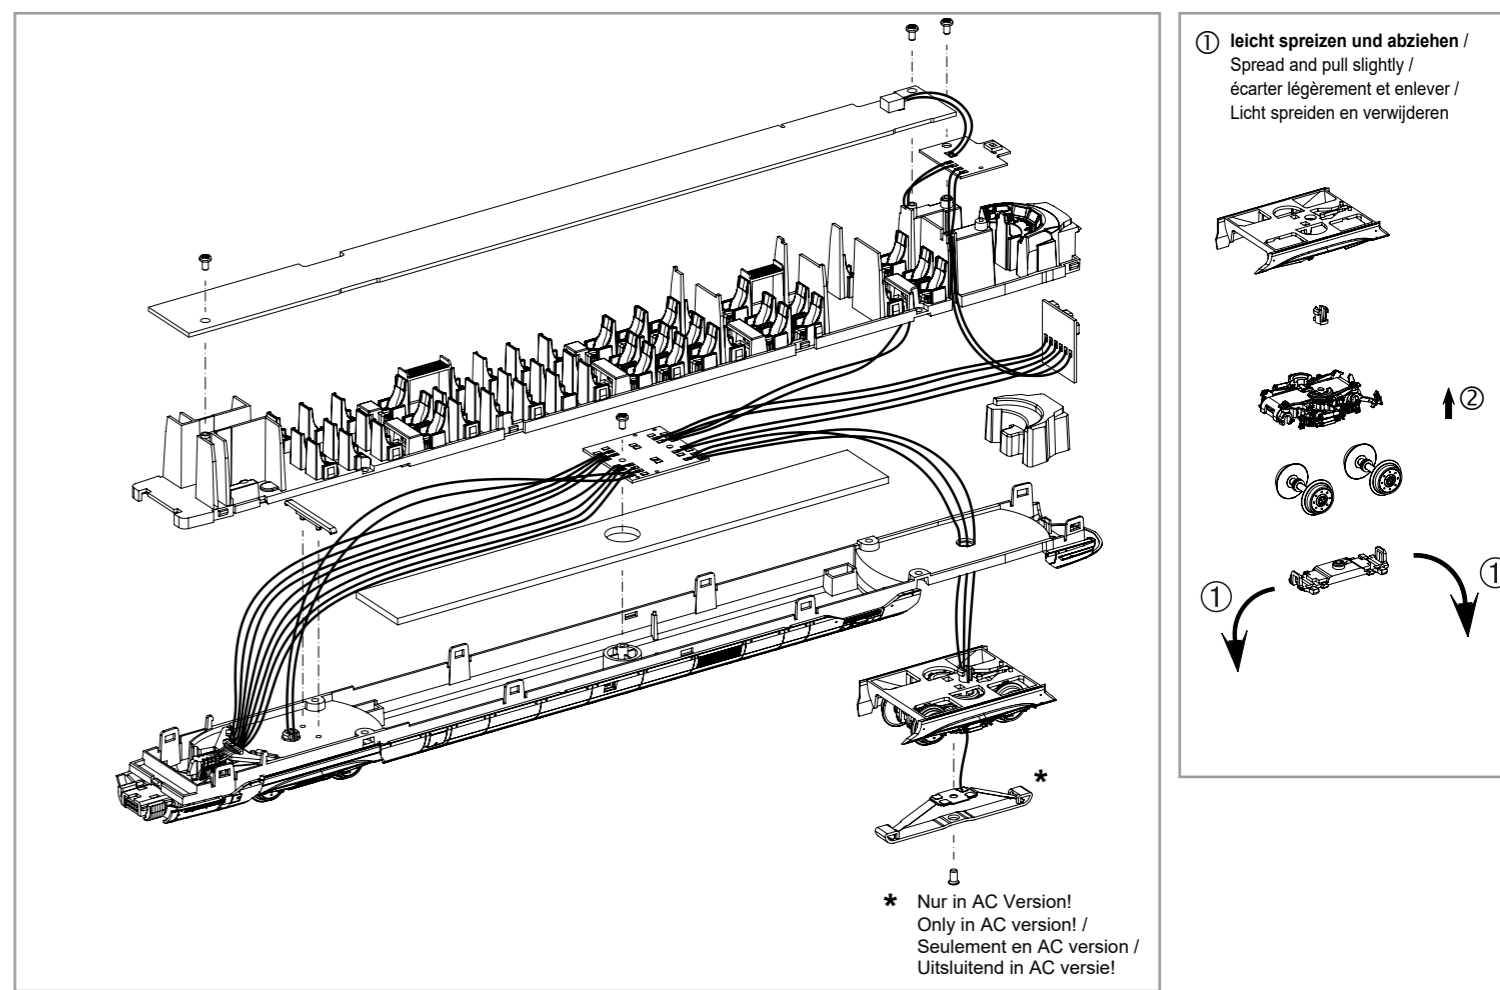

Bezeichnung / Description	ET-Nr. / spare part N°	PG*
ET aus unserem Standard-Programm / Spare parts standard range		
Beleuchtungsbausatz Endwagen / Interior light kit end car	56288	
nur für DC-Version / only for DC version		
Radsatz (2 Stk.) / Wheelset (set of 2)	51400-87	10
nur für AC-Version / only for AC version		
Radsatz (2 Stk.) / Wheelset (set of 2)	51401-87	10
ET aus unserem Standard-Programm (nur AC-version) / Spare parts standard range (only AC version)		
Schleifer mit Schraube / Slider with screw	59380-42	10

*Preisgruppe *price category

BEDIENUNGSANLEITUNG

ELEKTROTRIEBZUG ICE 4_ENDWAGEN KLASSE 1

Instruction sheet for Electric trainset ICE 4_end car 1st class

Wichtige Informationen sind in der Verpackung und in der Anleitung enthalten. Bitte bewahren Sie diese auf.

51405 Gleichstrom DC 0-12 V
51406 Wechselstrom AC 0-16 V

Zurüstbauteil für Doppeltraktion
Spare part for double heading
pièce d'équipement pour la double traction
Opzetonderdeel voor meervoudige tractie