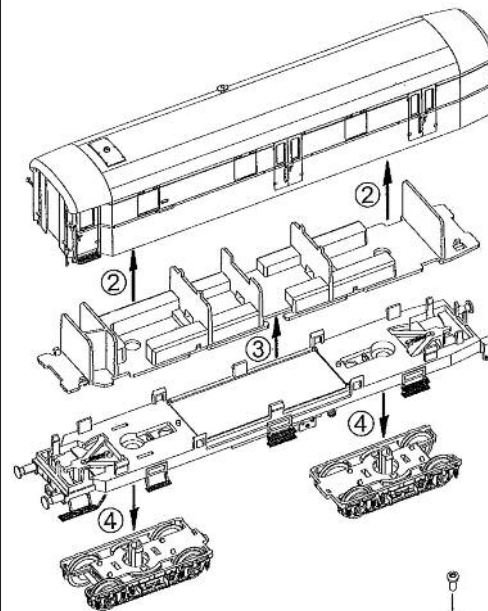

56133 Beleuchtungsbausatz

Bahnpostwagen 4-b/15, Post 4-a/15, Post-a/15, DP, DBP, Ep. II, III, IV
Interior Lighting

Post Car 4-b/15, Post 4-a/15, Post-a/15, DP, DBP, II, III, IV

Kit d'éclairage

pour fourgon postal 4-b/15, Post 4-a/15, Post-a/15, DP, DBP, II, III, IV

内部灯组件

乘客车 4-b/15, Post 4-a/15, Post-a/15, DP, DBP, II, III, IV

①