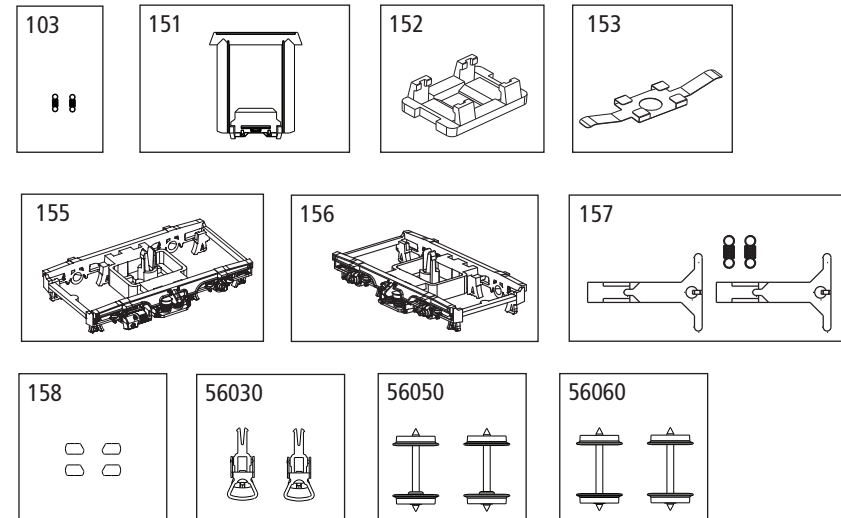

*Grupo de precio *价格表 *Priscategorie *Ценовая категория

Personenwagen "Silberlinge"

Passenger Car "Silberlinge"

Voitures Voyageurs "Silberlinge"

乘客车 "Silberlinge"

包装及说明书内包含重要信息,请保留备用

ERSATZTEILE

Spare parts · Pièces détachées · Parti di ricambio

Repuestos · 配件 · Reserveonderdelen · Запасные части

Bei Ersatzteilanforderung bitte immer die vollständige Ersatzteil-Nr. angeben.
Hinweis: Für dieses Modell sind nur die unten aufgeführten Ersatzteile erhältlich!

Please order the wanted spare part with the complete spare part item number.
Note: Only the spare parts listed below are available for this model!

Pour commander des pièces de rechange, ne pas oublier de donner le Numéro d'Article de la pièce demandée.
Note: Seules les pièces demandée sont disponibles pour ce modèle!

订购配件时请附上完整的配件号码。注: 这个模型, 只有以下配件可订购!

57653-90-7000

PIKO Spielwaren GmbH · Lutherstraße 30 · 96515 Sonneberg · GERMANY
德国比高有限公司 · 德国图林根州索内堡市路德街30号