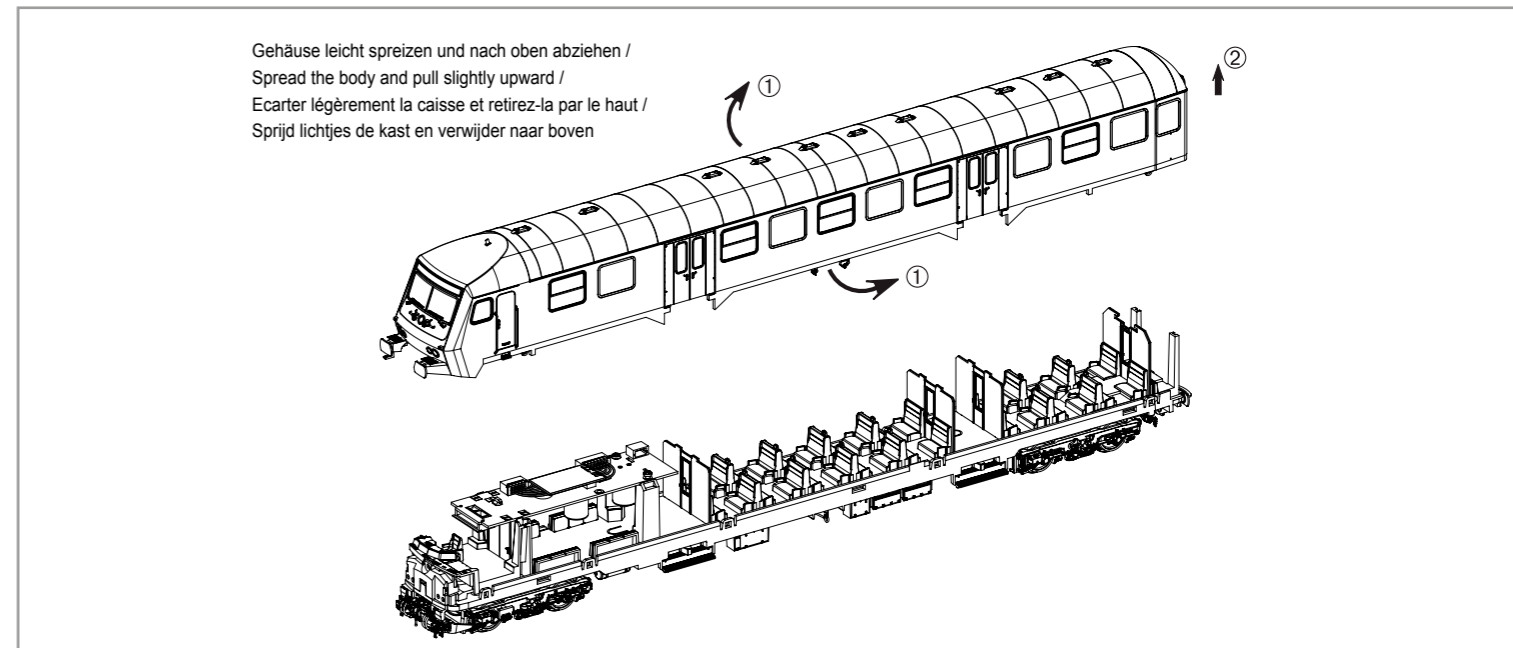

BEDIENUNGSANLEITUNG STEUERWAGEN WITTENBERG

Instruction sheet for Cab car Wittenberg

Wichtige Informationen sind in der Verpackung und in der Anleitung enthalten.
Bitte bewahren Sie diese auf.