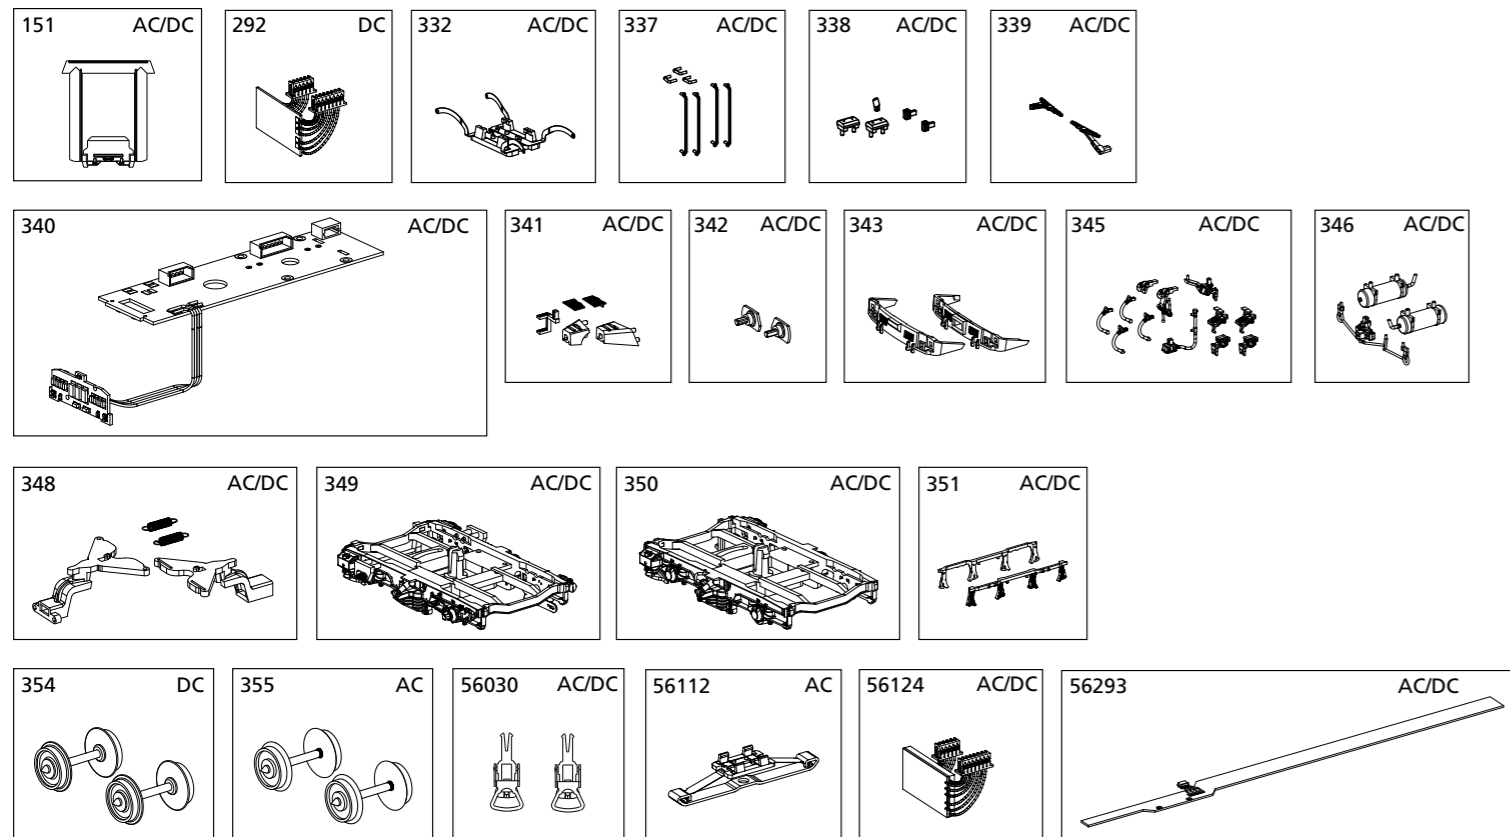

Pour commander des pièces de rechange, ne pas oublier de donner le numéro et d'article de la pièce demandée.

Bestel het gewenste reserveonderdeel met het volledige onderdeelnummer.

Bezeichnung / Description	ET-Nr. / spare part N°	PG*
Gummiwulst / Door frame	53000-151	5
Schleiferhalter clip / Cover pick up	58522-332	8
4x Griffstange Einstiegstür, 2x Griffstange Front, Griffstange Front / 4x Handrail-driver cab door, 2x Handrail-front, Handrail-front	58522-337	8
Antenne, 2x UIC Steckdose, 2x Lüfter / Antenna, 2x UIC plug, 2x Roof ventilation	58522-338	7
Scheibenwischer links + rechts / Wipers left + right	53000-339	6
Hauptplatine mit Lichtplatine und Kabel / Main board w light board w wires	53000-340	15
Tritt Pufferbohle, Pufferabdeckung links, Pufferabdeckung rechts, Trittstufe Puffer links, Trittstufe Puffer rechts / Step-front, Buffer-cover-left, Buffer-cover-right, Step-cab-left, Step-cab-right	58522-341	8
Puffer links, Puffer rechts / Buffer left, Buffer right	53000-342	6
Schütze offen, Schürze geschlossen / Apron-open, Apron-closed	58522-343	8
2x Bremsschlauch links, 2x Bremsschlauch rechts, Hakenkupplung lang, Hakenkupplung kurz, Stromkupplung hinten, Heizstecker, 2x Heizleitung, 2x Stromkupplung vorne / 2x Brake pipe-left, 2x Brake pipe-right, Hook-long, Hook-short, Voltage coupler-rear, Heating pipe, 2x Train socket, 2x Voltage coupler	58522-345	7
2x Luftkessel 1, Bremsstellhebel mit Gestänge / 2x Air boiler 1, Ventil	58522-346	7
Kupplungsdeichsel vorne, Kupplungsdeichsel hinten, 2x Feder / Coupler, Coupler-rear, 2x Spring	53000-348	9
Drehgestell vorne komplett / Bogie-front	58522-349	10
Drehgestell hinten komplett / Bogie-rear	58522-350	10
2x Klotzbremse / 2x Brake shoe	53000-351	6