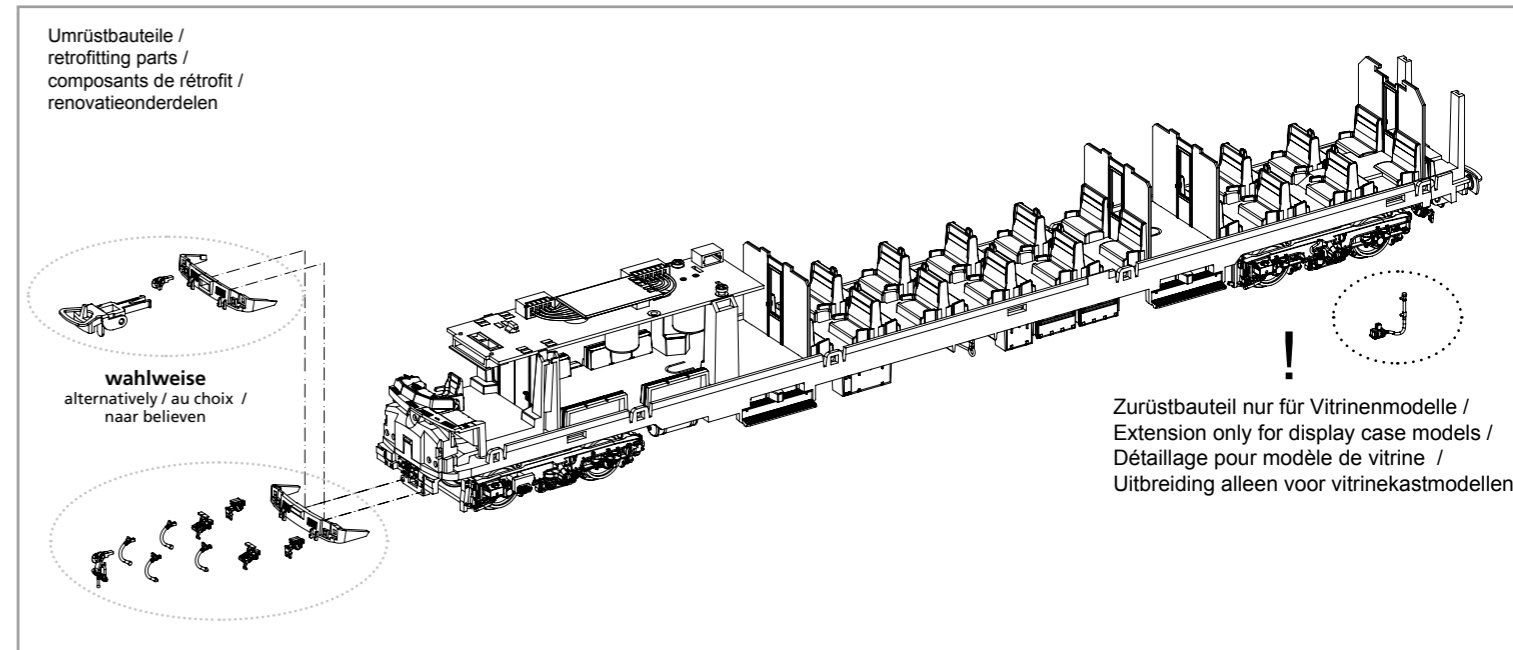

BEDIENUNGSANLEITUNG STEUERWAGEN WITTENBERG

Instruction sheet for Cab car Wittenberg

Wichtige Informationen sind in der Verpackung und in der Anleitung enthalten.
Bitte bewahren Sie diese auf.