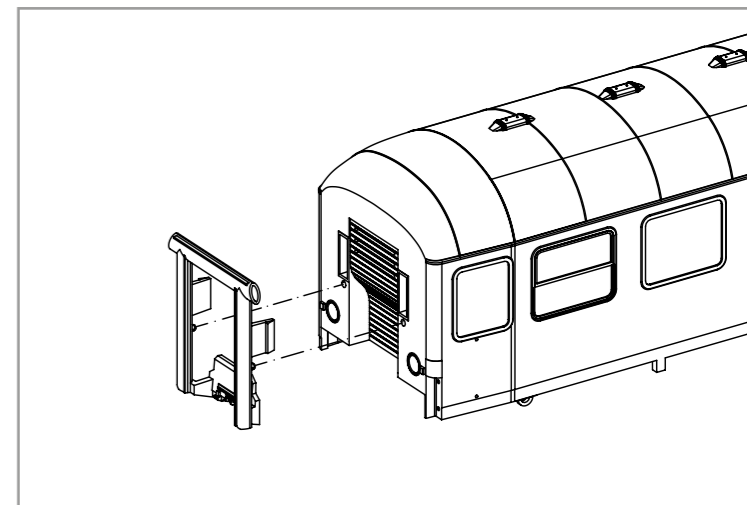

BEDIENUNGSANLEITUNG STEUERWAGEN WITTENBERG

Instruction sheet for Cab car Wittenberg

Wichtige Informationen sind in der Verpackung und in der Anleitung enthalten.
Bitte bewahren Sie diese auf.