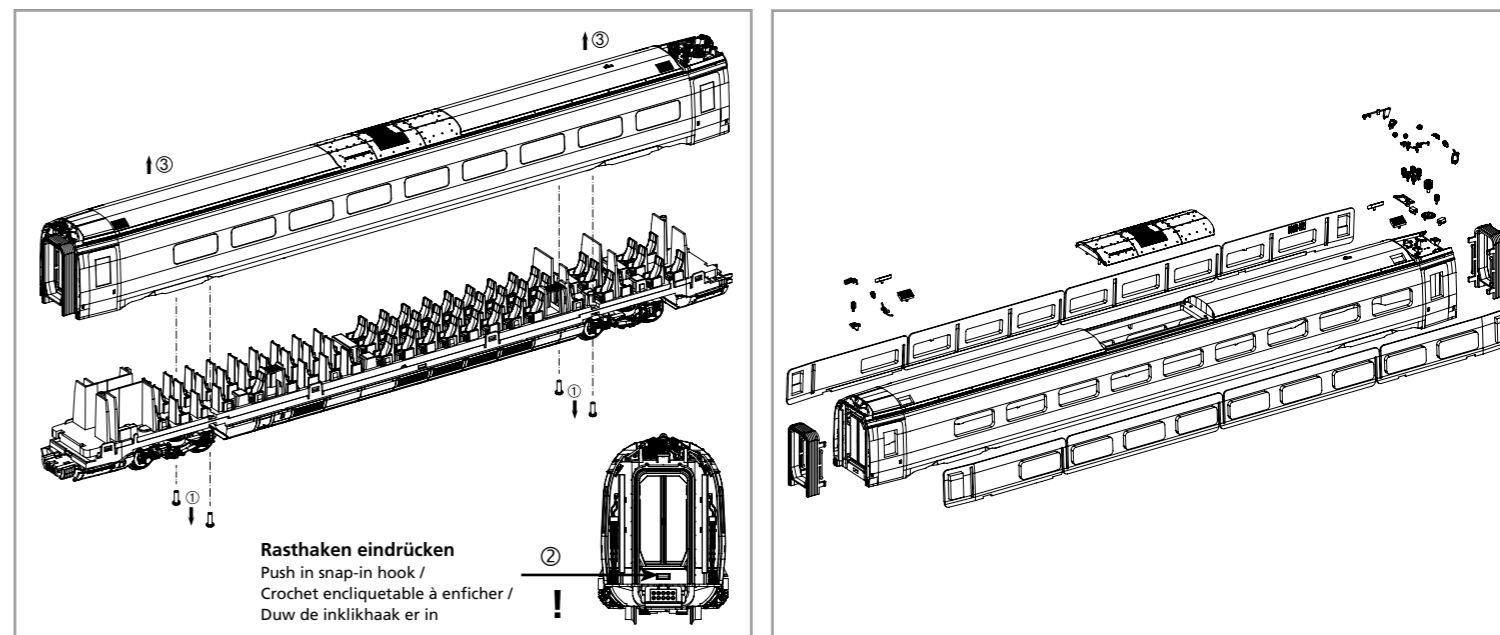

# 58584A Gleichstrom DC 0-12 V   
# 58585A Wechselstrom AC 0-16 V

Rasthaken eindrücken  
Push in snap-in hook /  
Crochet encliquetable à enficher /  
Duw de inklikhaak er in

Nicht enthalten!  
Not included!  
Non compris!  
Niet inbegrepen!