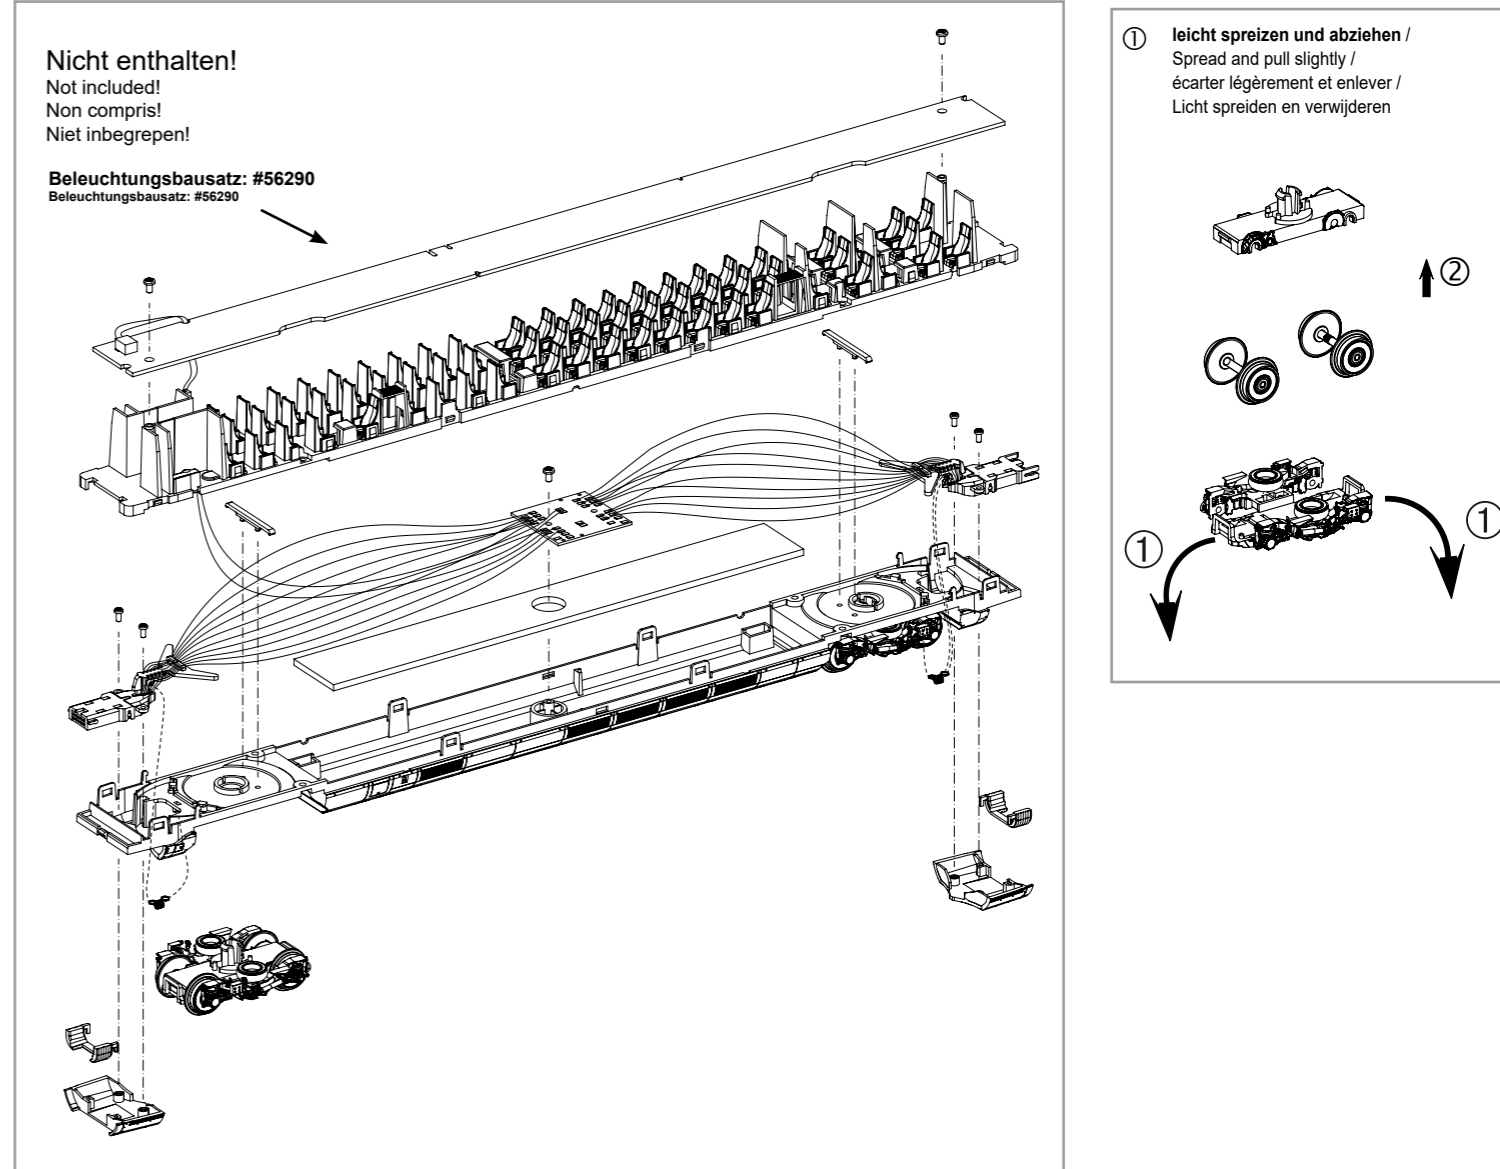

# BEDIENUNGSANLEITUNG ELEKTROTRIEBZUG ICE 4\_MITTELWAGEN

Instruction sheet for Electric trainset ICE 4\_middle car

Wichtige Informationen sind in der Verpackung und in der Anleitung enthalten.  
Bitte bewahren Sie diese auf.

# 58584A Gleichstrom DC 0-12 V   
# 58585A Wechselstrom AC 0-16 V

Rasthaken eindrücken  
Push in snap-in hook /  
Crochet encliquetable à enficher /  
Duw de inklikhaak er in

Nicht enthalten!  
Not included!  
Non compris!  
Niet inbegrepen!