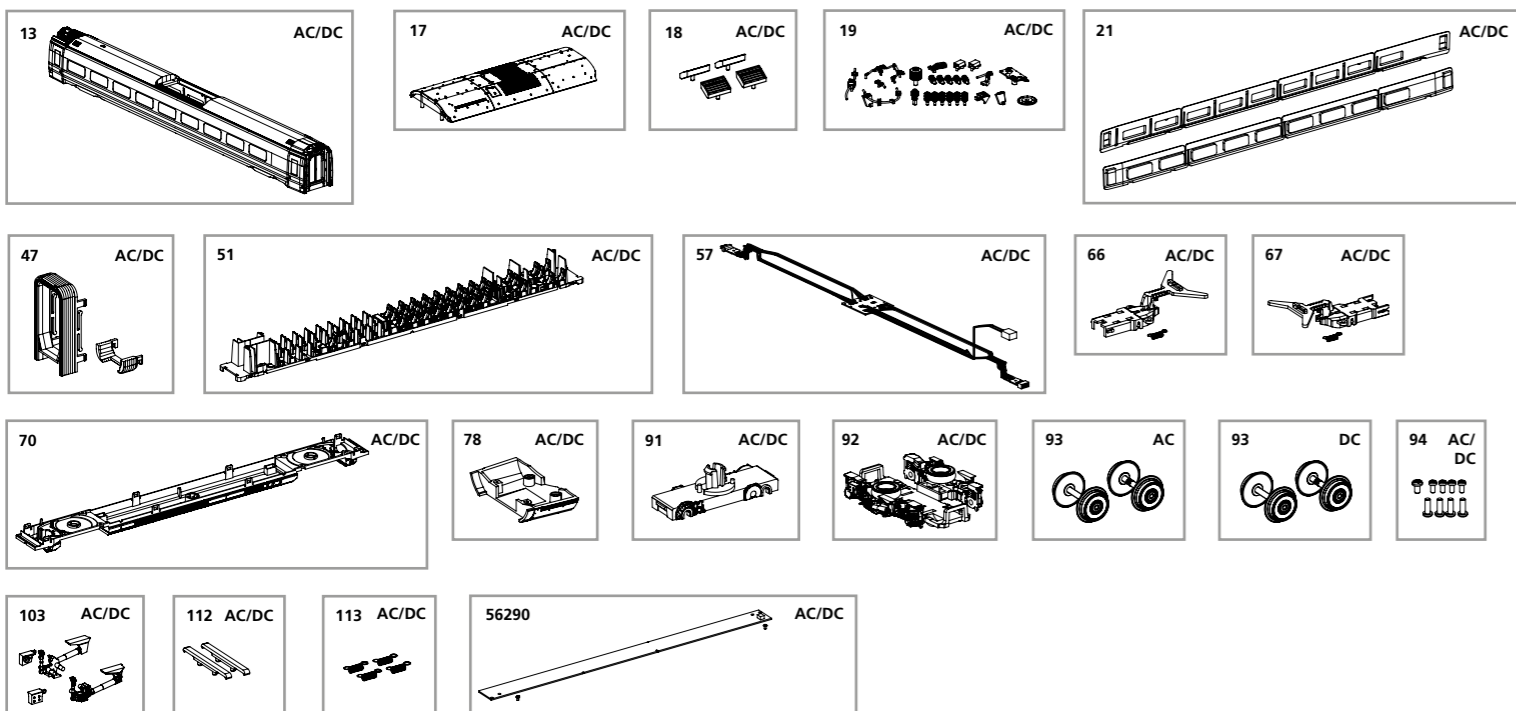

# ERSATZTEILE MITTELWAGEN ICE 4

Spare parts for middle car

Bei Ersatzteilanforderung bitte immer die vollständige Ersatzteil-Nr. angeben • Please order the wanted spare part with the complete spare part item number.

Bezeichnung / Description	ET-Nr. / spare part N°	PG*
Gehäuse, komplett / Body, complete	58584A-13	14
Abdeckung Klimaanlage Wagen / Air condition cover middle car	51402-17	7
Dachlüfter (4 Stk.) / Ventilation roof (set of 4)	51402-18	8
Isolatoren, Dachleitungen / Isolators, Cable	51400-19	10
Fenster Mittelwagen links-rechts / Window middle car left-right	58584A-21	10
Faltenbalg / Bellows	51400-47	7
Inneneinrichtung / Interior	58594A-51	8
Leiterplatte komplett / PCB complete	58594A-57	14
Kupplungshalter (Buchsenseite) / Coupler (bush)	51402-66	7
Kupplungshalter (Steckerseite) / Coupler (plug)	51402-67	7
Rahmen / Frame	58584A-70	11
Schwensschürze Kupplung Tür / Chassis end engraving	51400-78	7
Drehgestellhalter / Holder Bogie	51400-91	7
Drehgestell mit Seitenblenden / Bogie with side cover	51400-92	11
Schraubenset / Set of screws	51400-94	7
Kleinteile Drehgestell / Small parts Gear box	51400-103	8
Kabelhalter (2 Stk.) / Cable holder (2 pcs.)	51400-112	5
Kupplungsfeder (4 Stk.) / Coupler-spring (set of 4)	51400-113	6

Bezeichnung / Description	ET-Nr. / spare part N°	PG*
<b>ET aus unserem Standard-Programm / Spare parts standard range</b>		
Beleuchtungsbausatz Mittelwagen / interior light kit middle car	56290	
<b>nur für DC-Version / only for DC version</b>		
Radsatz (2 Stk.) / Wheelset (set of 2)	51400-93	10
<b>nur für AC-Version / only for AC version</b>		
Radsatz (2 Stk.) / Wheelset (set of 2)	51401-93	10