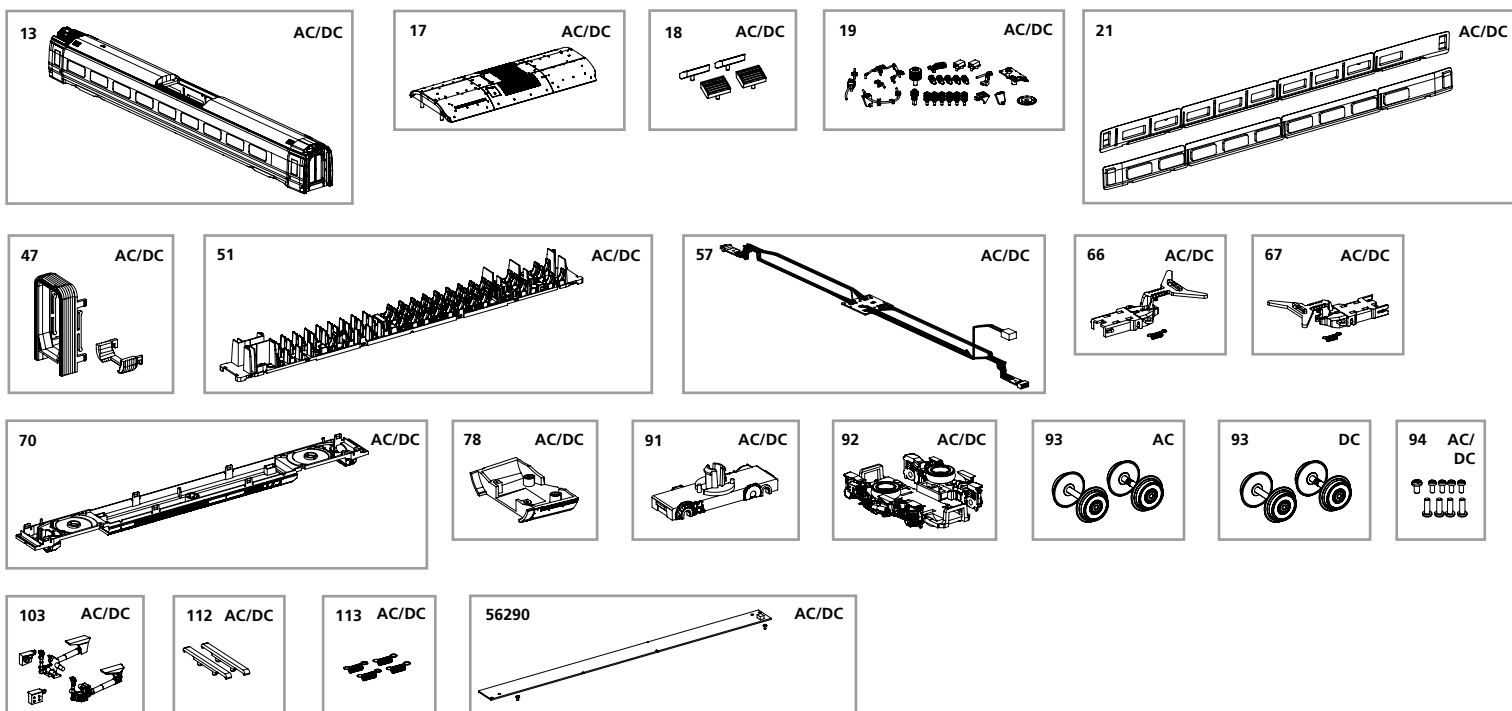

ERSATZTEILE MITTELWAGEN ICE 4

Spare parts for middle car

Bei Ersatzteilanforderung bitte immer die vollständige Ersatzteil-Nr. angeben • Please order the wanted spare part with the complete spare part item number.

Bezeichnung / Description	ET-Nr. / spare part N°	PG*
Gehäuse, komplett / Body, complete	58594A-13	14
Abdeckung Klimaanlage Wagen / Air condition cover middle car	51402-17	7
Dachlüfter (4 Stk.) / Ventilation roof (set of 4)	51402-18	8
Isolatoren, Dachleitungen / Isolators, Cable	51400-19	10
Fenster Mittelwagen links-rechts / Window middle car left-right	58594A-21	10
Faltenbalg / Bellows	51400-47	7
Inneneinrichtung / Interior	58594A-51	8
Leiterplatte komplett / PCB complete	58594A-57	14
Kupplungshalter (Buchsenseite) / Coupler (bush)	51402-66	7
Kupplungshalter (Steckerseite) / Coupler (plug)	51402-67	7
Rahmen / Frame	58594A-70	11
Schwensschürze Kupplung Tür / Chassis end engraving	51400-78	7
Drehgestellhalter / Holder Bogie	51400-91	7
Drehgestell mit Seitenblenden / Bogie with side cover	51400-92	11
Schraubenset / Set of screws	51400-94	7
Kleinteile Drehgestell / Small parts Gear box	51400-103	8
Kabelhalter (2 Stk.) / Cable holder (2 pcs.)	51400-112	5
Kupplungsfeder (4 Stk.) / Coupler-spring (set of 4)	51400-113	6

Bezeichnung / Description	ET-Nr. / spare part N°	PG*
ET aus unserem Standard-Programm / Spare parts standard range		
Beleuchtungsbausatz Mittelwagen / interior light kit middle car	56290	
nur für DC-Version / only for DC version		
Radsatz (2 Stk.) / Wheelset (set of 2)	51400-93	10
nur für AC-Version / only for AC version		
Radsatz (2 Stk.) / Wheelset (set of 2)	51401-93	10