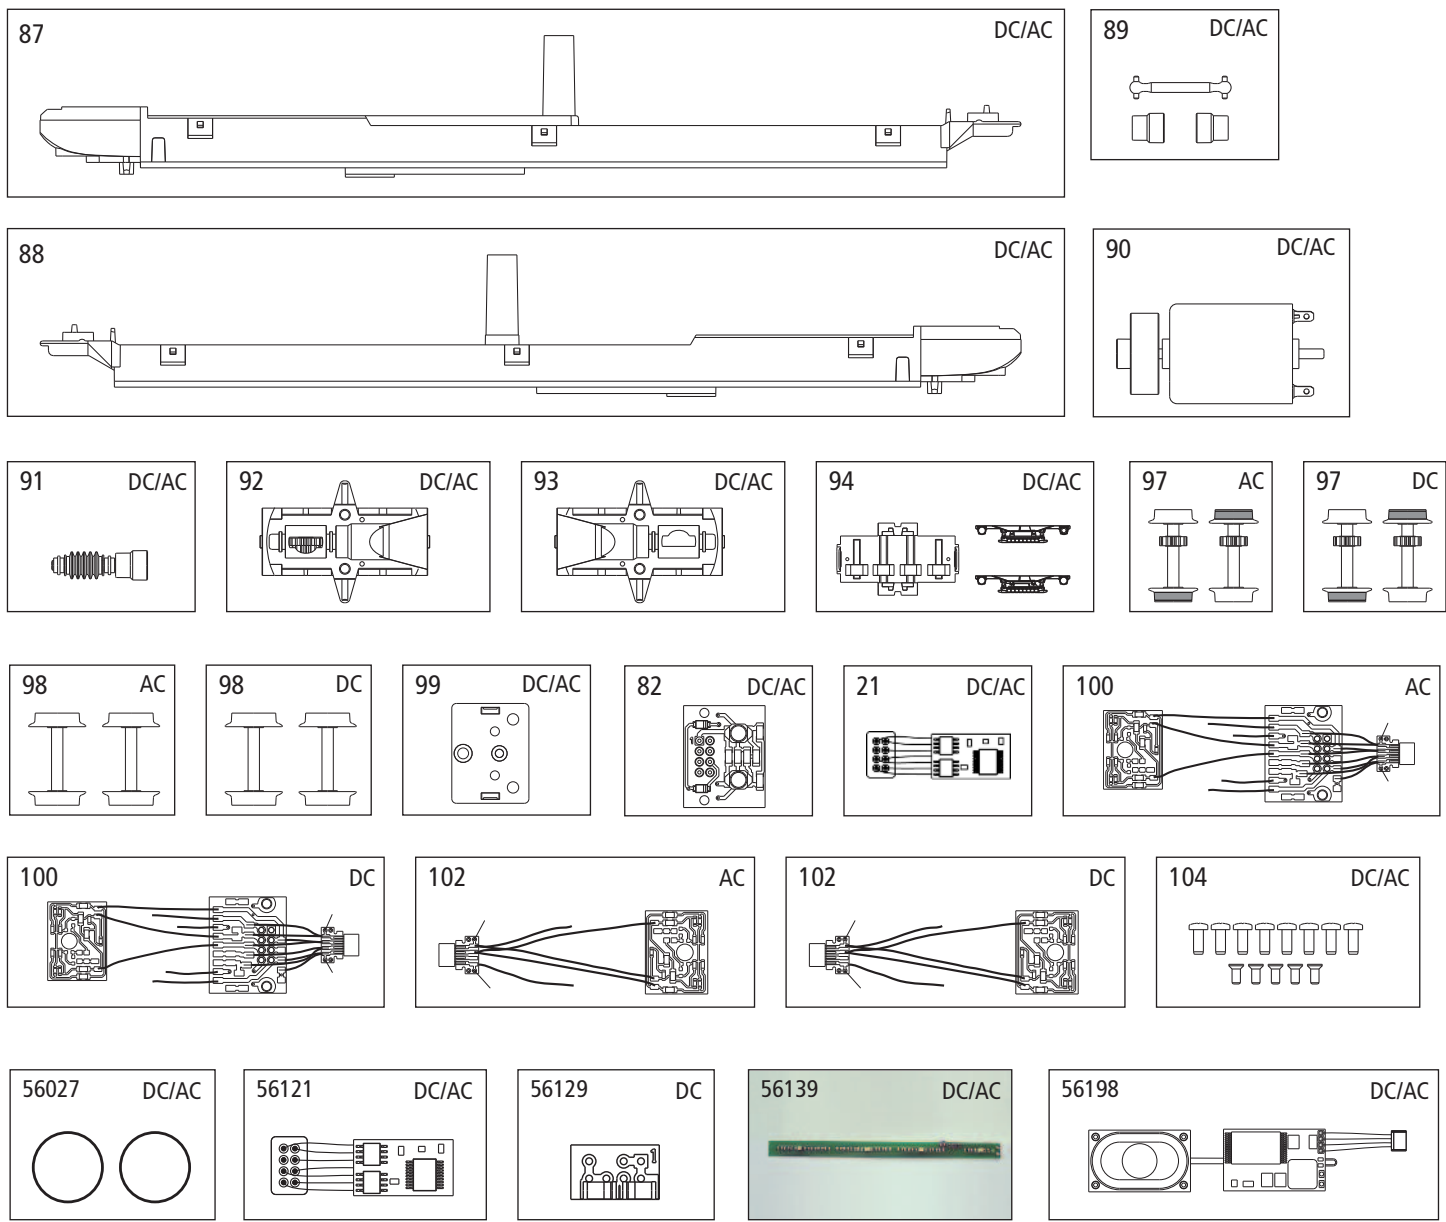

ERSATZTEILE TRIEBZUG BR 646 "STADLER"

Spare parts · Pièces détachées · Parti di ricambio · Repuestos · 配件
Reserveonderdelen · Części zamienne · Запасные части · Náhradní díly

包装及说明书内包含重要信息, 请保留备用

59520 Gleichstrom DC
59320 Wechselstrom AC

0-12 V ---
0-16 V ~

Bei Ersatzteilanforderung bitte immer die vollständige Ersatzteil-Nr. angeben. · Please order the wanted spare part with the complete spare part item number.
Pour commander des pièces de rechange, ne pas oublier de donner le Numéro d'Article de la pièce demandée. · 订购配件时请附上完整的配件号码。

Endwagen A + B / top car A + B / Voiture pilote A + B / 车头A+B

Antriebscontainer Diesel / Powered Container diesel / Contenant Drive / 短卡