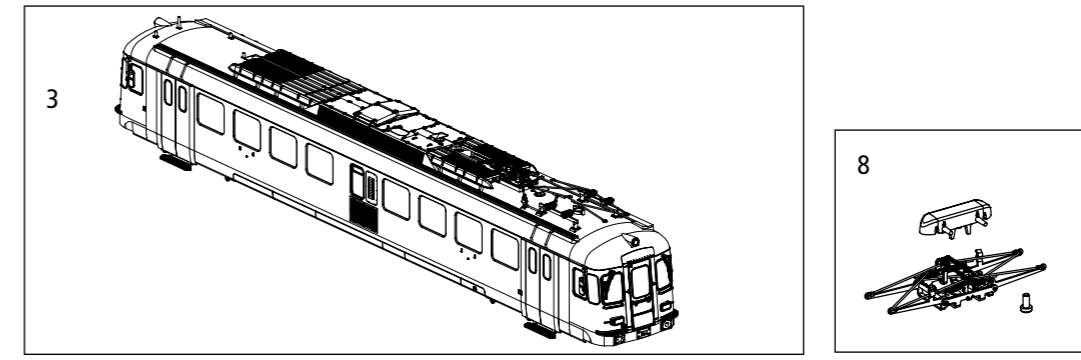

ERSATZTEILE TRIEBWAGEN RBe 4/4 SBB
Pièces détachées / Parti di ricambio / Spare parts

96854A Gleichstrom DC PluX22
0-12 V ---

Bei Ersatzteilanforderung bitte immer die vollständige Ersatzteil-Nr. angeben • Please order the wanted spare part with the complete spare part item number.

Bezeichnung / Description	ET-Nr. / spare part N°	PG*
Gehäuse, komplett / Body, complete	96854A-03	18
Stromabnehmer / Pantograph	96830A-08	15
Seitenfenster / Side window	96842-11	10
Eckfenster / Corner window	96830A-14	9
Lichtleiter, Lampeneinsatz / Light bars	96830A-17	8
Handstangen / Handrails	96830A-19	7
Stirntritte / Step-front	96830A-21	7
Scheibenwischer / Wiper	96830A-22	7
Außenspiegel / Outside mirror	96830A-24	6
Isolatoren / Isolators	96830A-27	10
Dachleitung, Luftleitung / Roof cable, Air pipe	96830A-31	7
Dachaufbau / Cover-resistance	96830A-34	12
Dachlaufstege / Roof walkway	96830A-36	9
Faltenbalg ausgezogen (2 Stück) / Bellows-extended serie (2 pcs.)	96830A-38	7
Puffer (4 Stück) / Buffer (4 pcs.)	96830A-39	7
Handgriffe, Pufferbohle, Kuppelhaken / Handrails, Buffer beam, coupler hook	96830A-40	7
Bremsschläuche / Brake pipes	96830A-41	7
Führerstand / Driver room	96830A-43	7
Schilderhalter (2 Stück) / Sign holder (2 pcs.)	96830A-44	7
Leiterplatte, komplett / Mainboard, complete	96830A-46	17
Brückenstecker / Strapping plug - DC	96830A-47	8
Lautsprecherhalter / Loud speaker holder	96830A-48	6
Motor, komplett / Motor, complete	96830A-49	13
Kardanwelle + Kardanbuchsen / Cardan shaft + bushes	96830A-50	8
Kupplung, Abdeckung, Feder / Coupler, Cover, Spring	96838A-151	8