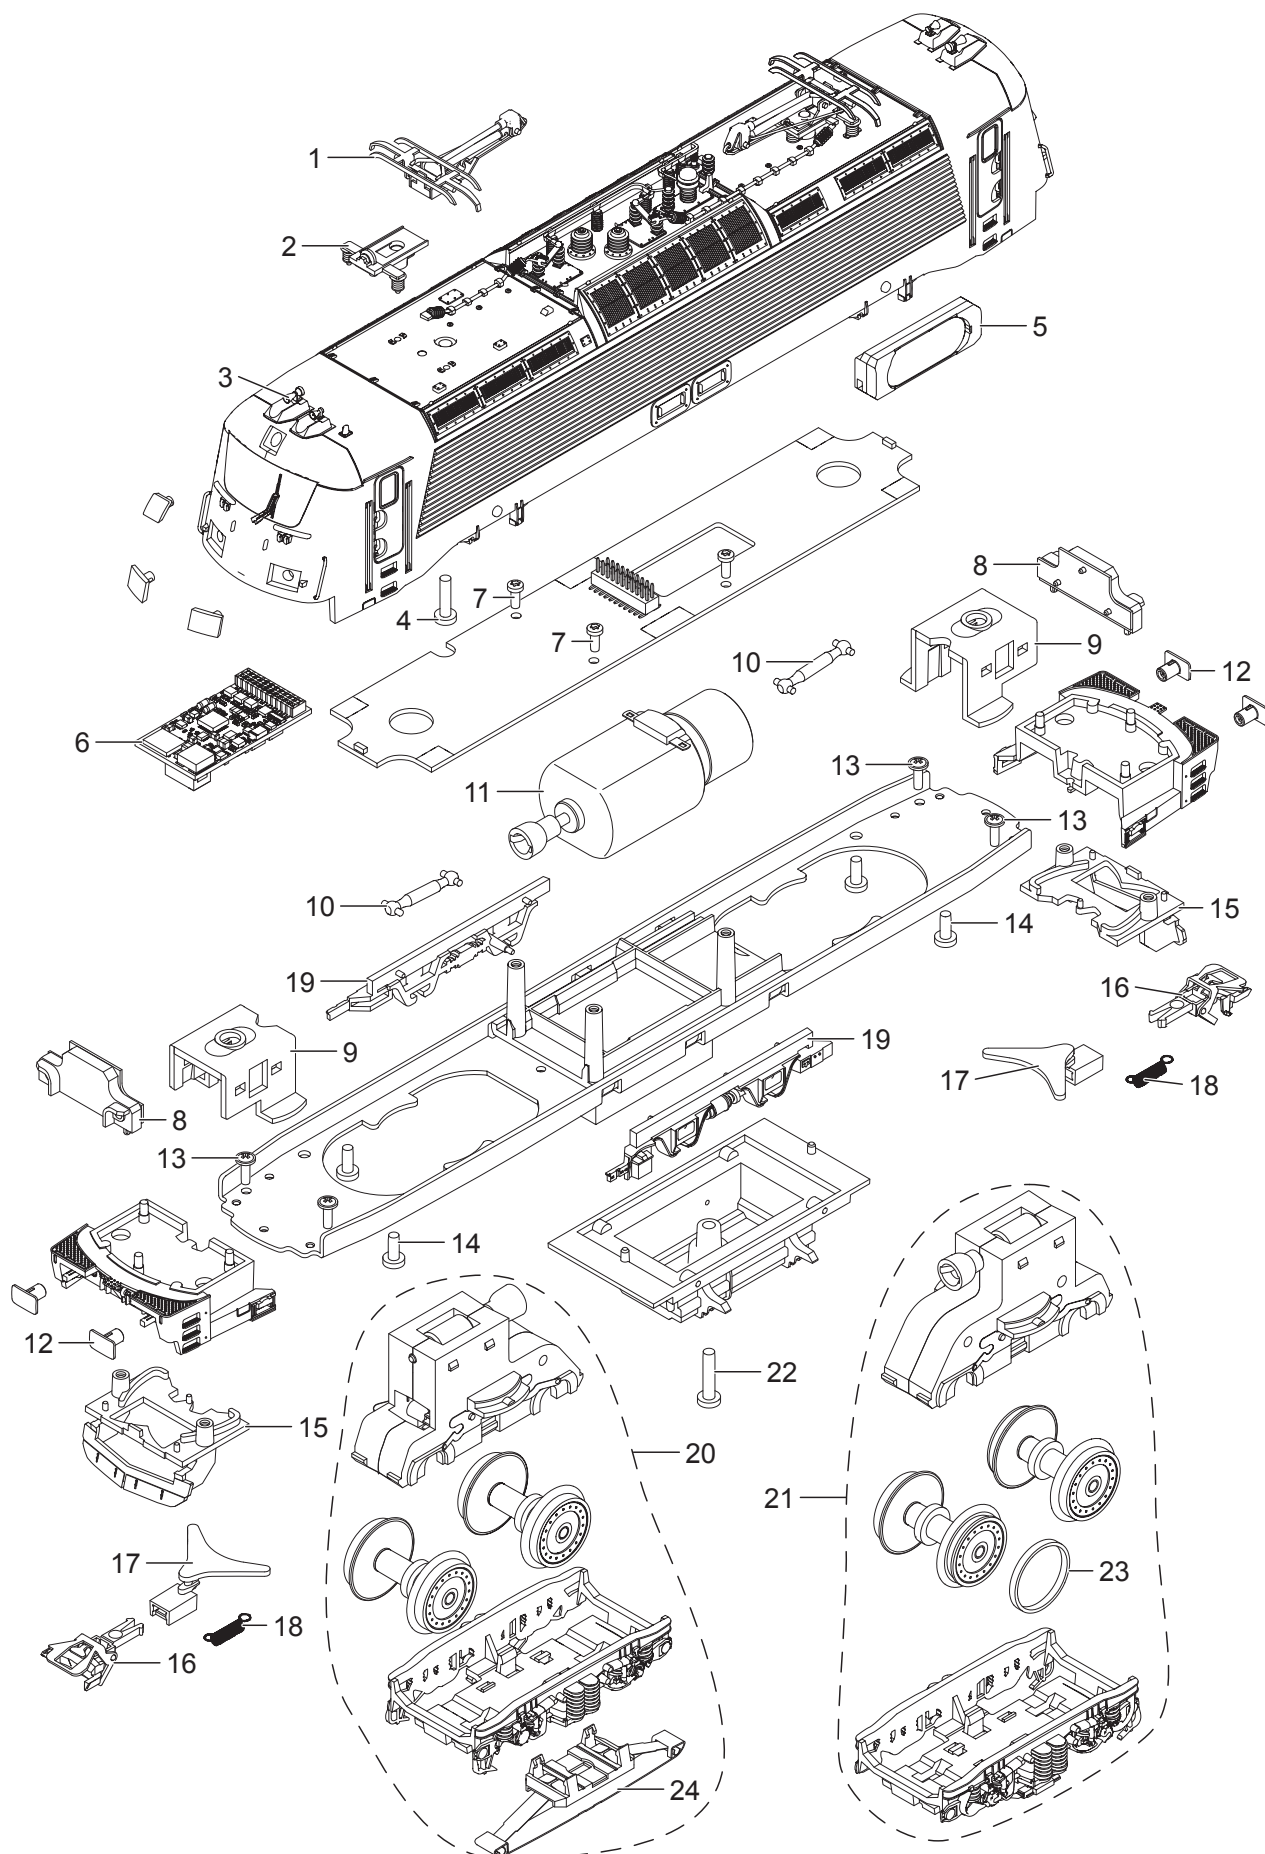

# Einzelteile der Lokomotive 36209

Details der Darstellung können von dem Modell abweichen.

# Einzelteile der Lokomotive 36209

Lfd. Nr.	Benennung	Bestell-Nr.
1	Einarm-Stromabnehmer	E295 487
2	Trägerisolation	E293 276
3	Signalhörner, Antenne	E297 817
4	Schraube	E142 373
5	Lautsprecher	E250 212
6	Decoder	338 008
7	Schraube	E786 341
8	Beleuchtungseinheit	E289 717
9	Halteklammer	E264 728
10	Kardanwelle	E104 432
11	Motor	E271 373
12	Puffer	E293 287
13	Schraube	E786 490
14	Schraube	E786 750
15	Schienenräumer	E293 285
16	Kurzkupplung	E701 630
17	Kupplungsdeichsel	E204 015
18	Schaltschieberfeder	7 194
19	Geräteattrappe links + rechts	E297 818
20	Treibgestell vorn	E293 277
21	Treibgestell hinten	E293 278
22	Schraube	E264 733
23	Haftreifen	7 153
24	Schleifer	E128 239