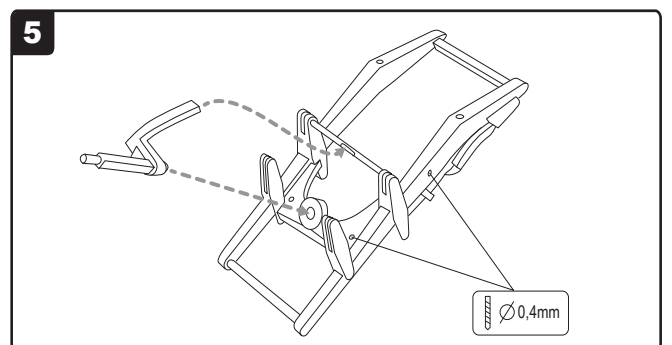

Kleuren / Farben / colors:

- Humbrol 24, 33, 56, 60, 119

• Mengverhoudingen:

- *** = veel / viel / much
- ** = evenveel / gleich / equal
- * = weinig / wenig / a little

- Lijm resin en messing onderdelen met seconde-lijm (cyanoacrylaat).
- Zum verkleben verwenden Sie Cyanoacrylate.
- Glue resin and brass parts with Cyanoacrylate.