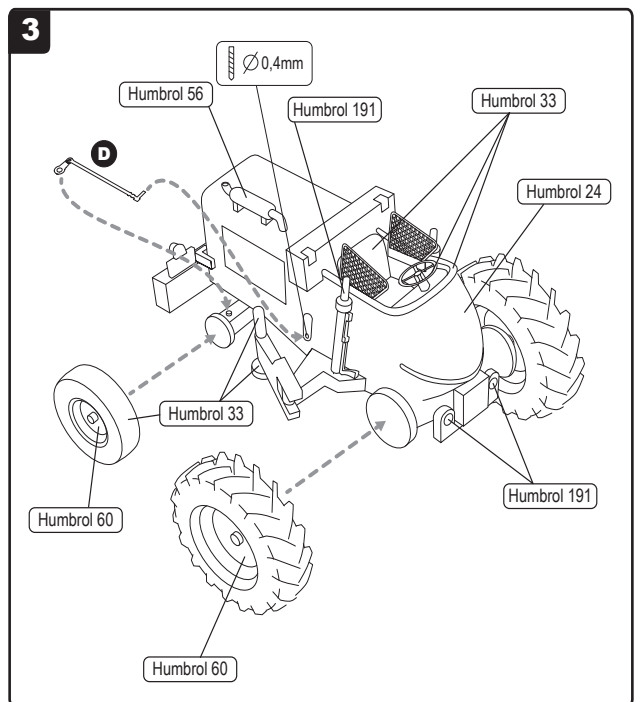

Kleuren / Farben / colors:

- Humbrol 24, 33, 56, 60, 119

• Mengverhoudingen:

- *** = veel / viel / much
- ** = evenveel / gleich / equal
- * = weinig / wenig / a little

- Lijm resin en messing onderdelen met seconde-lijm (cyanoacrylaat).
- Zum verkleben verwenden Sie Cyanoacrylate.
- Glue resin and brass parts with Cyanoacrylate.