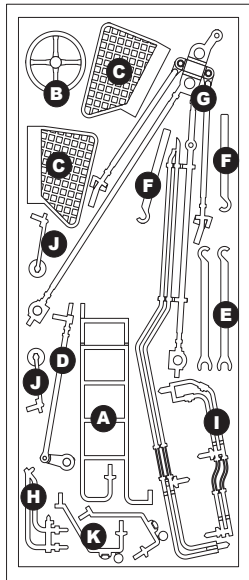

Kleuren / Farben / colors:

- Humbrol 24, 33, 56, 60, 119

• Mengverhoudingen:

- *** = veel / viel / much
- ** = evenveel / gleich / equal
- * = weinig / wenig / a little

- Lijm resin en messing onderdelen met seconde-lijm (cyanoacrylaat).
- Zum verkleben verwenden Sie Cyanoacrylate.
- Glue resin and brass parts with Cyanoacrylate.

7

Nog niet lijmen
Don't glue yet

8

Fixeren met lijm
Glue in place

9

10

11