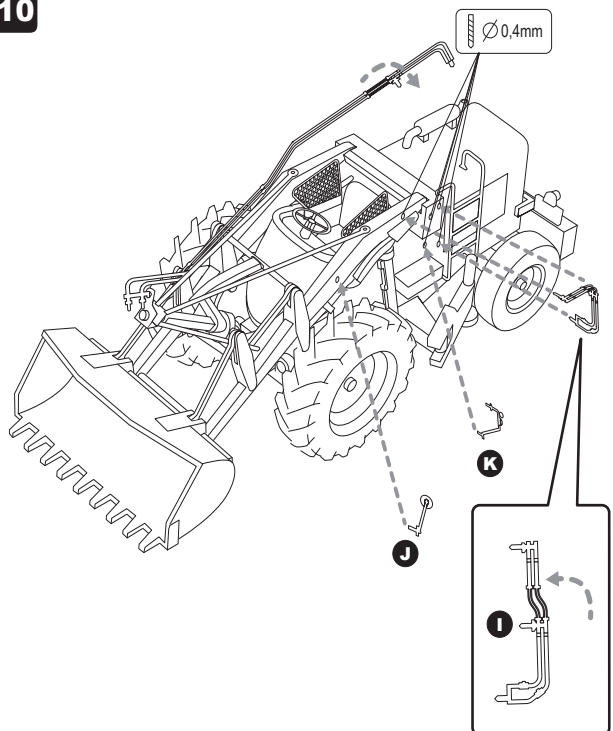

Kleuren / Farben / colors:

- Humbrol 24, 33, 56, 60, 119

• Mengverhoudingen:

- *** = veel / viel / much
- ** = evenveel / gleich / equal
- * = weinig / wenig / a little

- Lijm resin en messing onderdelen met seconde-lijm (cyanoacrylaat).
- Zum verkleben verwenden Sie Cyanoacrylate.
- Glue resin and brass parts with Cyanoacrylate.

7

Nog niet lijmen
Don't glue yet

8

Fixeren met lijm
Glue in place

9

10

11