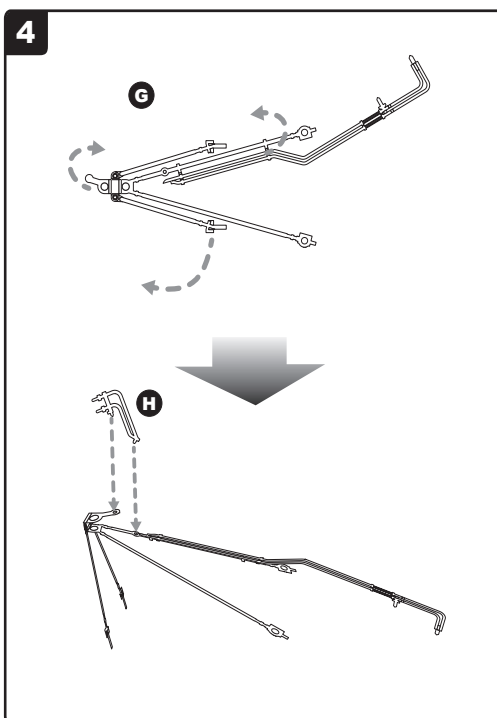

Kleuren / Farben / colors:

- Humbrol 24, 33, 56, 60, 119

• Mengverhoudingen:

- *** = veel / viel / much
- ** = evenveel / gleich / equal
- * = weinig / wenig / a little

- Lijm resin en messing onderdelen met seconde-lijm (cyanoacrylaat).
- Zum verkleben verwenden Sie Cyanoacrylate.
- Glue resin and brass parts with Cyanoacrylate.

7

Nog niet lijmen
Don't glue yet

8

Fixeren met lijm
Glue in place

9

10

11