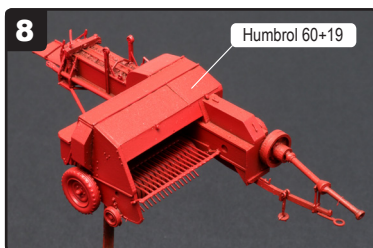

Kleuren / Farben / colors:

- Humbrol 19, 24, 33, 34, 60, 62, 72

• Mengverhoudingen:

- *** = veel / viel / much
- ** = evenveel / gleich / equal
- * = weinig / wenig / a little

- Lijm resin en messing onderdelen met secundaire lijm (cyanoacrylaat).
- Zum verkleben verwenden Sie Cyanoacrylate.
- Glue resin and brass parts with Cyanoacrylate.