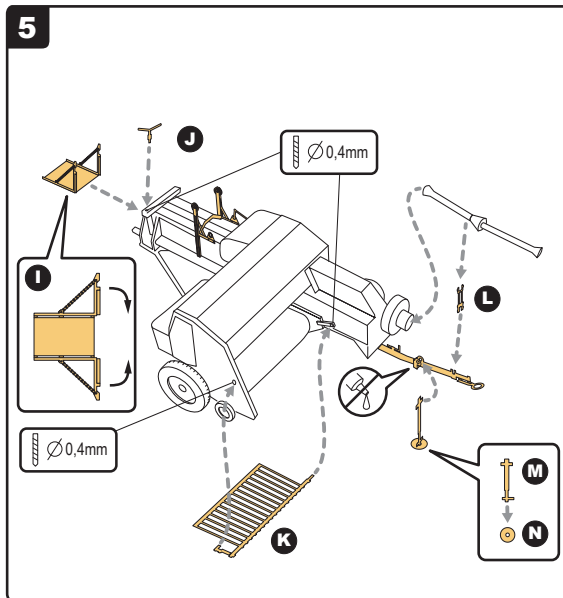

Kleuren / Farben / colors:

- Humbrol 19, 24, 33, 34, 60, 62, 72

• Mengverhoudingen:

- *** = veel / viel / much
- ** = evenveel / gleich / equal
- * = weinig / wenig / a little

- Lijm resin en messing onderdelen met secundaire lijm (cyanoacrylaat).
- Zum verkleben verwenden Sie Cyanoacrylate.
- Glue resin and brass parts with Cyanoacrylate.