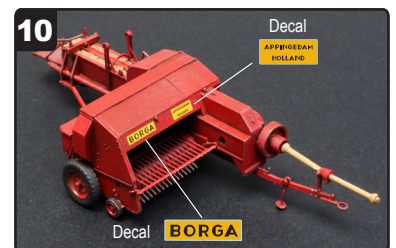

Kleuren / Farben / colors:

- Humbrol 19, 24, 33, 34, 60, 62, 72

• Mengverhoudingen:

- *** = veel / viel / much
- ** = evenveel / gleich / equal
- * = weinig / wenig / a little

- Lijm resin en messing onderdelen met secundaire lijm (cyanoacrylaat).
- Zum verkleben verwenden Sie Cyanoacrylate.
- Glue resin and brass parts with Cyanoacrylate.