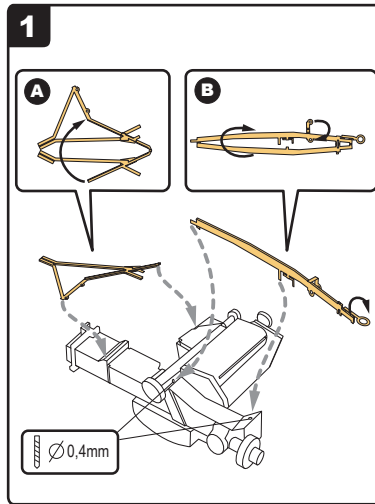

Kleuren / Farben / colors:

- Humbrol 19, 24, 33, 34, 60, 62, 72

• Mengverhoudingen:

- *** = veel / viel / much
- ** = evenveel / gleich / equal
- * = weinig / wenig / a little

- Lijm resin en messing onderdelen met secundaire lijm (cyanoacrylaat).
- Zum verkleben verwenden Sie Cyanoacrylate.
- Glue resin and brass parts with Cyanoacrylate.