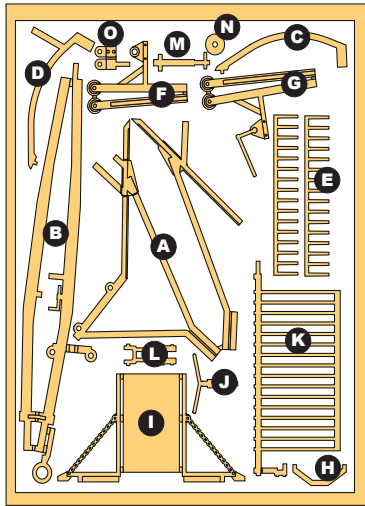

Kleuren / Farben / colors:

- Humbrol 19, 24, 33, 34, 60, 62, 72

• Mengverhoudingen:

- *** = veel / viel / much
- ** = evenveel / gleich / equal
- * = weinig / wenig / a little

- Lijm resin en messing onderdelen met secundaire lijm (cyanoacrylaat).
- Zum verkleben verwenden Sie Cyanoacrylate.
- Glue resin and brass parts with Cyanoacrylate.