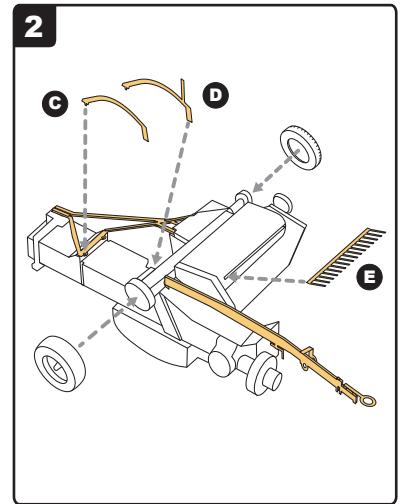

Kleuren / Farben / colors:

- Humbrol 19, 24, 33, 34, 60, 62, 72

• Mengverhoudingen:

- *** = veel / viel / much
- ** = evenveel / gleich / equal
- * = weinig / wenig / a little

- Lijm resin en messing onderdelen met secundaire lijm (cyanoacrylaat).
- Zum verkleben verwenden Sie Cyanoacrylate.
- Glue resin and brass parts with Cyanoacrylate.