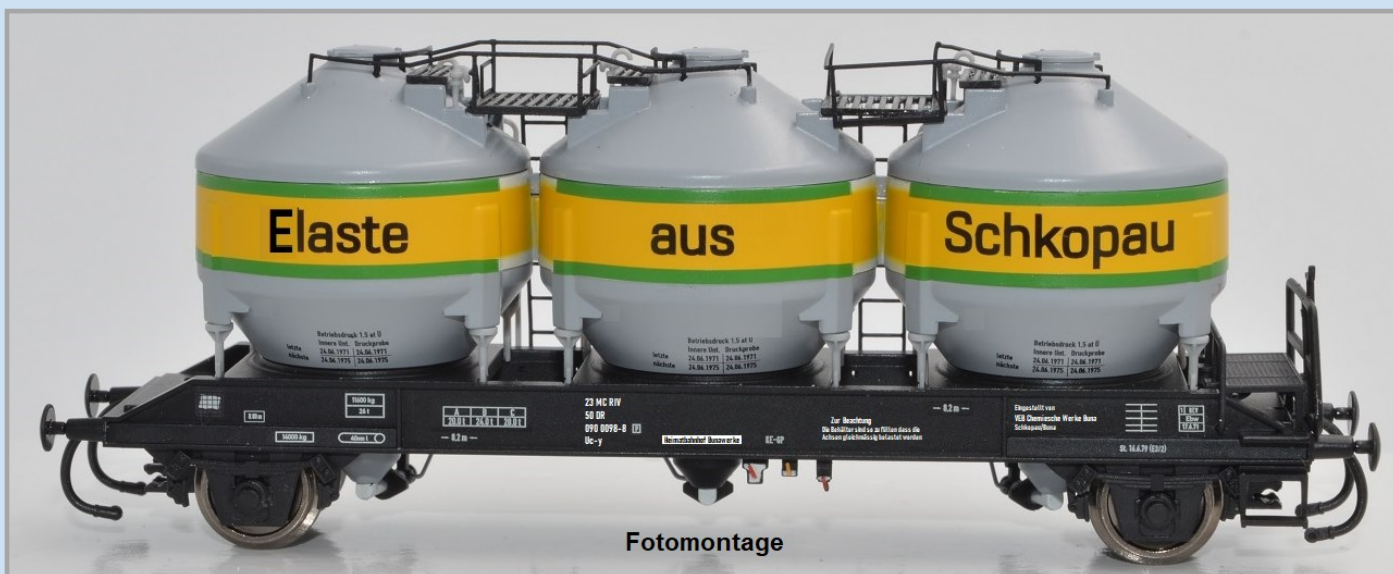

## TT - Silowagen Bauart Zk, Uc, Uc-y, Udd-y der DR, Epoche IIIb / IV

Fotomontage

### NW 52109

Bauart Uc-y „Plaste aus Schkopau“ - „Elaste aus Schkopau“ - Einsteller VEB Chemische Werke Buna  
Wagennummer 23 MC RIV 50 DR 090 0098-8 im Betriebszustand von 1977

**limitiert auf 250 Stück**

### NW 52100

Bauart Zk—Prototyp  
Betriebszustand 1968  
DR, Epoche IIIb

Wagennummer 52-05-98  
Puffer mit weißen Pufferringen

**UVP 54,90 €**

Fotomontage

### NW 52101

Bauart Zk  
VEB Chemische Werke Buna  
DR, Epoche IV

Wagennummer  
21-50-000 0026-9

**UVP 54,90 €**