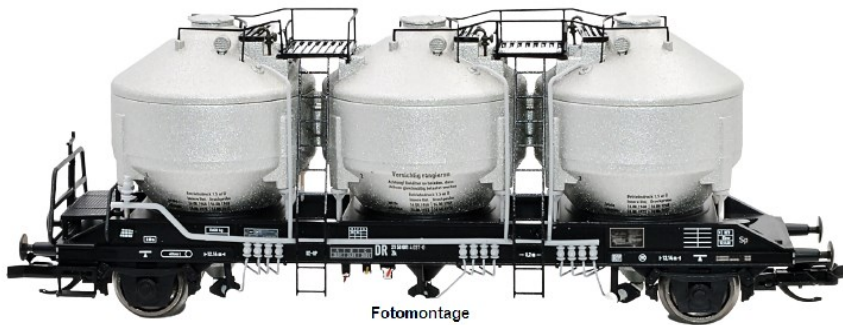

Neuheiten 2023

TT - Silowagen Bauart Zk, Uc, Uc-y, Udd-y der DR, Epoche IIIb / IV

Fotomontage

NW 52102

Bauart Zk

DR, Epoche IV

Wagennummer
21-50-001 4037-0

UVP 54,90 €